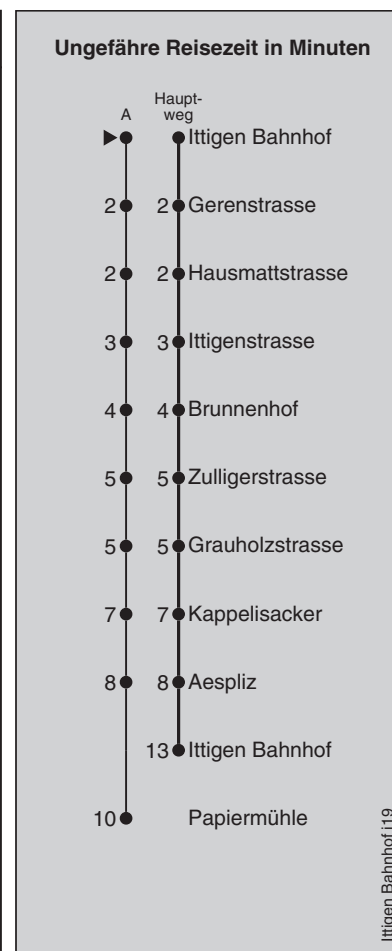

Abfahrten nach Kappelisacker

Montag - Freitag		Samstag		Sonn- und Feiertag	
5		5		5	
6		6		6	
7	29 44 59	7		7	
8	14 29 44 59	8	59	8	
9	14 29 44 59	9	14 29 44 59	9	
10	14 29 44 59	10	14 29 44 59	10	
11	14 29 44 59	11	14 29 44 59	11	
12	14 29 44 59	12	14 29 44 59	12	
13	14 29 44 59	13	14 29 44 59	13	
14	14 29 44 59	14	14 29 44 59	14	
15	14 29 44 59	15	14 29 44 59	15	
16	14 29 44 59	16	14 29 44 59	16	
17	14 29 44 59	17	14 ^A	17	
18	14 29 44 59 ^A	18		18	
19		19		19	
20		20		20	
21		21		21	
22		22		22	
23		23		23	

Feiertage: 1. und 2. Januar, Karfreitag, Ostermontag, Auffahrt, Pfingstmontag, 1. August, 25. und 26. Dezember

An Sonn- und allg. Feiertagen Betrieb eingestellt

A=fährt Weg A

Regionalverkehr Bern-Solothurn: 031 925 55 55 - kundenservice@rbs.ch - www.rbs.ch

Fahrplan-Infos
in Echtzeit