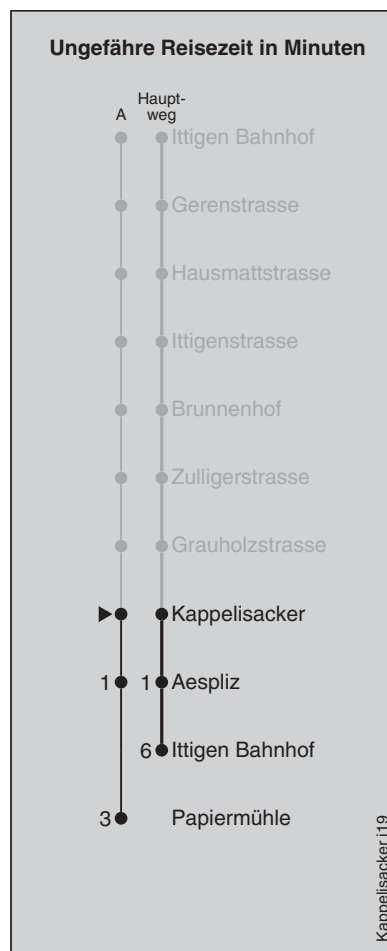

Abfahrten nach Ittigen Bahnhof

Montag - Freitag		Samstag		Sonn- und Feiertag	
5		5		5	
6		6		6	
7	36 51	7		7	
8	06 21 36 51	8		8	
9	06 21 36 51	9	06 21 36 51	9	
10	06 21 36 51	10	06 21 36 51	10	
11	06 21 36 51	11	06 21 36 51	11	
12	06 21 36 51	12	06 21 36 51	12	
13	06 21 36 51	13	06 21 36 51	13	
14	06 21 36 51	14	06 21 36 51	14	
15	06 21 36 51	15	06 21 36 51	15	
16	06 21 36 51	16	06 21 36 51	16	
17	06 21 36 51	17	06 21 ^A	17	
18	06 21 36 51	18		18	
19	06 ^A	19		19	
20		20		20	
21		21		21	
22		22		22	
23		23		23	

Feiertage: 1. und 2. Januar, Karfreitag, Ostermontag, Auffahrt, Pfingstmontag, 1. August, 25. und 26. Dezember

An Sonn- und allg. Feiertagen Betrieb eingestellt

A=fährt Weg A

Regionalverkehr Bern-Solothurn: 031 925 55 55 - kundenservice@rbs.ch - www.rbs.ch

Fahrplan-Infos
in Echtzeit