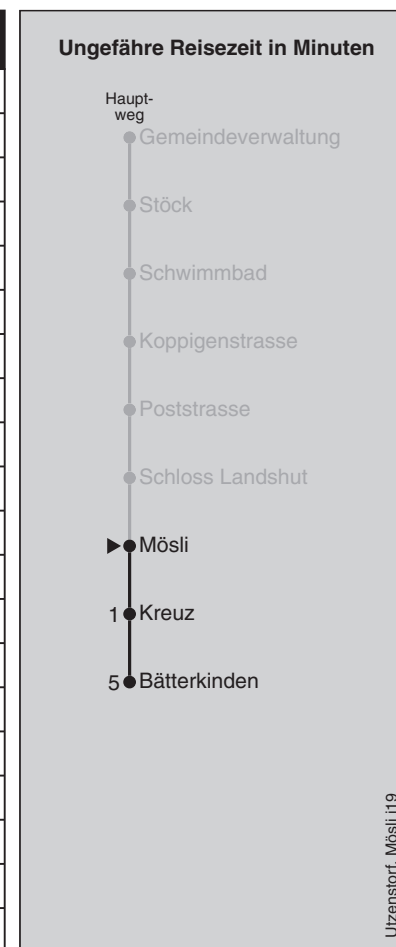

**884****Mösli**

# Abfahrten nach Bätterkinden

Montag - Freitag		Samstag		Sonn- und Feiertag	
5	36	5		5	
6	06 36	6	21 51	6	
7	06 36	7	21 51	7	
8	06	8	21	8	
9		9		9	
10		10		10	
11	51	11	51	11	
12	21 51	12	21 51	12	
13	21	13	21	13	
14		14		14	
15		15		15	
16		16	51	16	
17	06 36	17	21 51	17	
18	06 36	18	21	18	
19	21	19		19	
20		20		20	
21		21		21	
22		22		22	
23		23		23	
0		0		0	