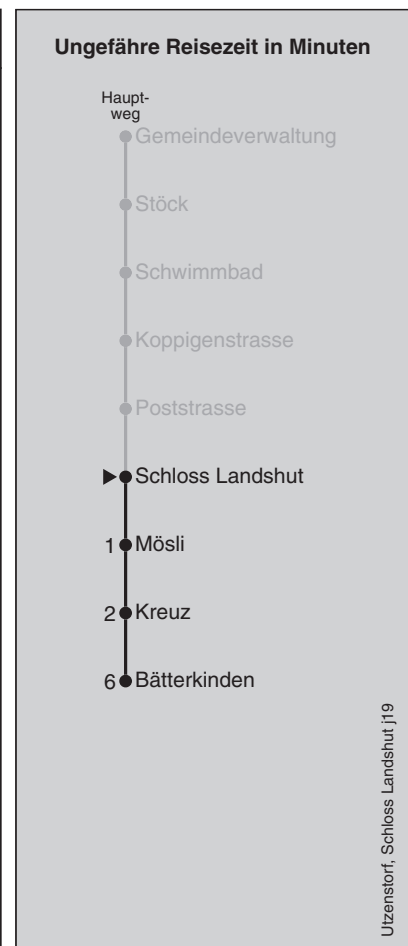

884

Schloss Landshut

Abfahrten nach Bätterkinden

Montag - Freitag		Samstag		Sonn- und Feiertag	
5	35	5		5	
6	05 35	6	20 50	6	
7	05 35	7	20 50	7	
8	05	8	20	8	
9		9		9	
10		10		10	
11	50	11	50	11	
12	20 50	12	20 50	12	
13	20	13	20	13	
14		14		14	
15		15		15	
16		16	50	16	
17	05 35	17	20 50	17	
18	05 35	18	20	18	
19	20	19		19	
20		20		20	
21		21		21	
22		22		22	
23		23		23	
0		0		0	

Fahrplan-Infos
in Echtzeit