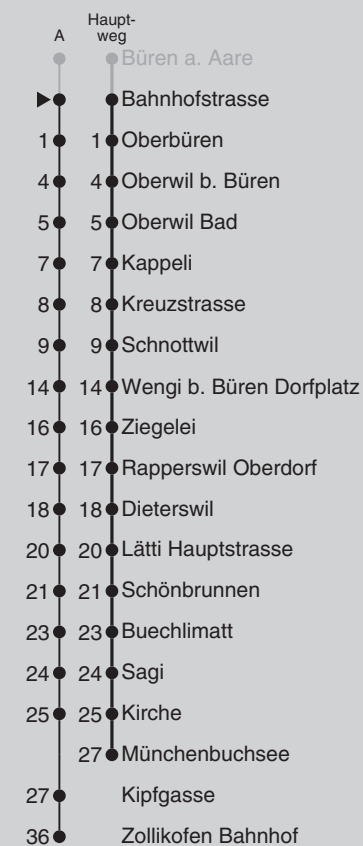

Abfahrten nach Münchenbuchsee (- Zollikofen Bahnhof)

Montag - Freitag		Samstag		Sonn- und Feiertag	
5	46 ^A	5	46	5	46
6	16 ^A 46 ^A	6	46	6	46
7	16 ^A 46	7	46	7	46
8	46	8	46	8	46
9	46	9	46	9	46
10	46	10	46	10	46
11	46	11	46	11	46
12	46	12	46	12	46
13	46	13	46	13	46
14	46	14	46	14	46
15	16 46	15	46	15	46
16	16 46	16	46	16	46
17	16 46	17	46	17	46
18	16 46	18	46	18	46
19	46	19	46	19	46
20	46	20	46	20	46
21	46	21	46	21	46
22	46	22	46	22	46
23	46 [Ⓢ]	23	46	23	

Ungefähre Reisezeit in Minuten

Büren an der Aare, Bahnhofstr. 119

Feiertage: 1. und 2. Januar, Karfreitag, Ostermontag, Auffahrt, Pfingstmontag, 1. August, 25. und 26. Dezember

A = fährt Weg A

Ⓢ = nur Fr ohne allg. Feiertage

Regionalverkehr Bern-Solothurn: 031 925 55 55 - kundenservice@rbs.ch - www.rbs.ch

Fahrplan-Infos
in Echtzeit