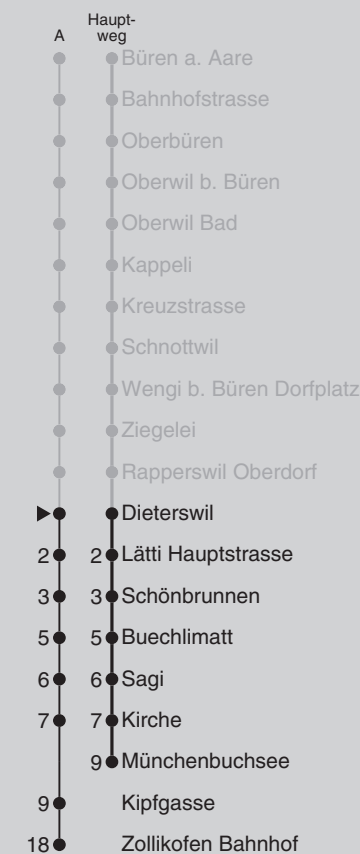

Abfahrten nach Münchenbuchsee (- Zollikofen Bahnhof)

Montag - Freitag		Samstag		Sonn- und Feiertag	
5	28	5		5	
6	04 ^A 34 ^A	6	04	6	04
7	04 ^A 34 ^A	7	04	7	04
8	04	8	04	8	04
9	04	9	04	9	04
10	04	10	04	10	04
11	04	11	04	11	04
12	04	12	04	12	04
13	04	13	04	13	04
14	04	14	04	14	04
15	04 34	15	04	15	04
16	04 34	16	04	16	04
17	04 34	17	04	17	04
18	04 34	18	04	18	04
19	04	19	04	19	04
20	04	20	04	20	04
21	04	21	04	21	04
22	04	22	04	22	04
23	04	23	04	23	04
0	04 [Ⓢ]	0	04	0	

Ungefähre Reisezeit in Minuten

Dieterswil, Dorf j'19

Feiertage: 1. und 2. Januar, Karfreitag, Ostermontag, Auffahrt, Pfingstmontag, 1. August, 25. und 26. Dezember

A = fährt Weg A

Ⓢ = nur Fr ohne allg. Feiertage

Regionalverkehr Bern-Solothurn: 031 925 55 55 - kundenservice@rbs.ch - www.rbs.ch

Fahrplan-Infos
in Echtzeit