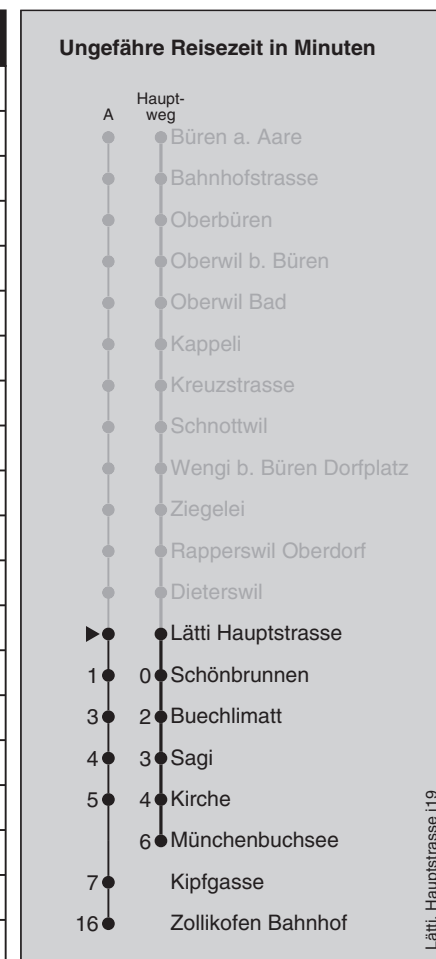

898

Lätti Hauptstrasse

Abfahrten nach Münchenbuchsee (- Zollikofen Bahnhof)

Montag - Freitag		Samstag		Sonn- und Feiertag	
5	30	5		5	
6	06 ^A 36 ^A	6	06	6	06
7	06 ^A 36 ^A	7	06	7	06
8	06	8	06	8	06
9	06	9	06	9	06
10	06	10	06	10	06
11	06	11	06	11	06
12	06	12	06	12	06
13	06	13	06	13	06
14	06	14	06	14	06
15	06 36	15	06	15	06
16	06 36	16	06	16	06
17	06 36	17	06	17	06
18	06 36	18	06	18	06
19	06	19	06	19	06
20	06	20	06	20	06
21	06	21	06	21	06
22	06	22	06	22	06
23	06	23	06	23	06
0	06 ⁵	0	06	0	

Feiertage: 1. und 2. Januar, Karfreitag, Ostermontag, Auffahrt, Pfingstmontag, 1. August, 25. und 26. Dezember

A = fährt Weg A

⁵ = nur Fr ohne allg. Feiertage

Regionalverkehr Bern-Solothurn: 031 925 55 55 - kundenservice@rbs.ch - www.rbs.ch

Fahrplan-Infos
in Echtzeit