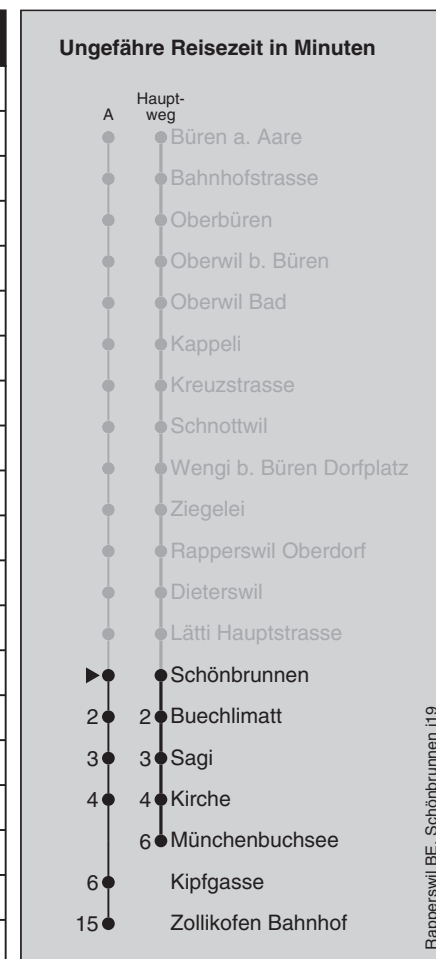

898

Schönbrunnen

Abfahrten nach Münchenbuchsee (- Zollikofen Bahnhof)

Montag - Freitag		Samstag		Sonn- und Feiertag	
5	31	5		5	
6	07 ^A 37 ^A	6	07	6	07
7	07 ^A 37 ^A	7	07	7	07
8	07	8	07	8	07
9	07	9	07	9	07
10	07	10	07	10	07
11	07	11	07	11	07
12	07	12	07	12	07
13	07	13	07	13	07
14	07	14	07	14	07
15	07 37	15	07	15	07
16	07 37	16	07	16	07
17	07 37	17	07	17	07
18	07 37	18	07	18	07
19	07	19	07	19	07
20	07	20	07	20	07
21	07	21	07	21	07
22	07	22	07	22	07
23	07	23	07	23	07
0	07 ⁵	0	07	0	

Feiertage: 1. und 2. Januar, Karfreitag, Ostermontag, Auffahrt, Pfingstmontag, 1. August, 25. und 26. Dezember

A = fährt Weg A

⁵ = nur Fr ohne allg. Feiertage

Regionalverkehr Bern-Solothurn: 031 925 55 55 - kundenservice@rbs.ch - www.rbs.ch

Fahrplan-Infos
in Echtzeit