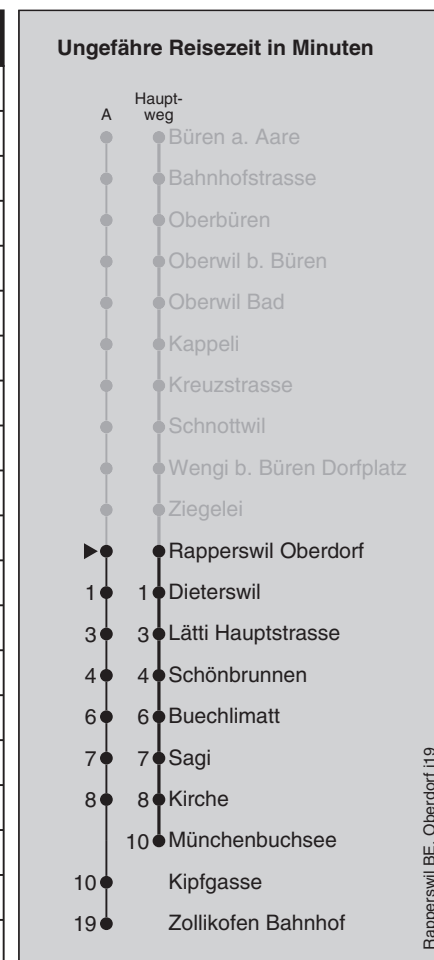

898

Rapperswil Oberdorf

Abfahrten nach Münchenbuchsee (- Zollikofen Bahnhof)

Montag - Freitag		Samstag		Sonn- und Feiertag	
5	27	5		5	
6	03 ^A 33 ^A	6	03	6	03
7	03 ^A 33 ^A	7	03	7	03
8	03	8	03	8	03
9	03	9	03	9	03
10	03	10	03	10	03
11	03	11	03	11	03
12	03	12	03	12	03
13	03	13	03	13	03
14	03	14	03	14	03
15	03 33	15	03	15	03
16	03 33	16	03	16	03
17	03 33	17	03	17	03
18	03 33	18	03	18	03
19	03	19	03	19	03
20	03	20	03	20	03
21	03	21	03	21	03
22	03	22	03	22	03
23	03	23	03	23	03
0	03 [Ⓢ]	0	03	0	

Feiertage: 1. und 2. Januar, Karfreitag, Ostermontag, Auffahrt, Pfingstmontag, 1. August, 25. und 26. Dezember

A = fährt Weg A

Ⓢ = nur Fr ohne allg. Feiertage

Regionalverkehr Bern-Solothurn: 031 925 55 55 - kundenservice@rbs.ch - www.rbs.ch