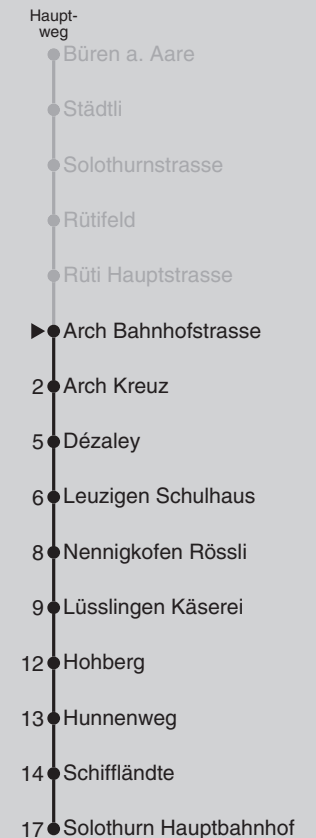

## Abfahrten nach Solothurn Hauptbahnhof

Montag - Freitag		Samstag		Sonn- und Feiertag	
5	53	5	53	5	53
6	23 53	6	53	6	53
7	23 53	7	53	7	53
8	23 53	8	53	8	53
9	53	9	53	9	53
10	53	10	53	10	53
11	53	11	53	11	53
12	53	12	53	12	53
13	53	13	53	13	53
14	53	14	53	14	53
15	53	15	53	15	53
16	23 53	16	53	16	53
17	23 53	17	53	17	53
18	23 53	18	53	18	53
19	53	19	53	19	53
20	53	20	53	20	53
21	53	21	53	21	53
22	53	22	53	22	53
23	53	23	53	23	
0		0		0	

### Ungefähre Reisezeit in Minuten

Arch, Bahnhofstrasse |19

Feiertage: 1. und 2. Januar, Karfreitag, Ostermontag, Auffahrt, Pfingstmontag, 1. August, 25. und 26. Dezember  
 Regionalverkehr Bern-Solothurn: 031 925 55 55 - kundenservice@rbs.ch - www.rbs.ch

Fahrplan-Infos  
in Echtzeit