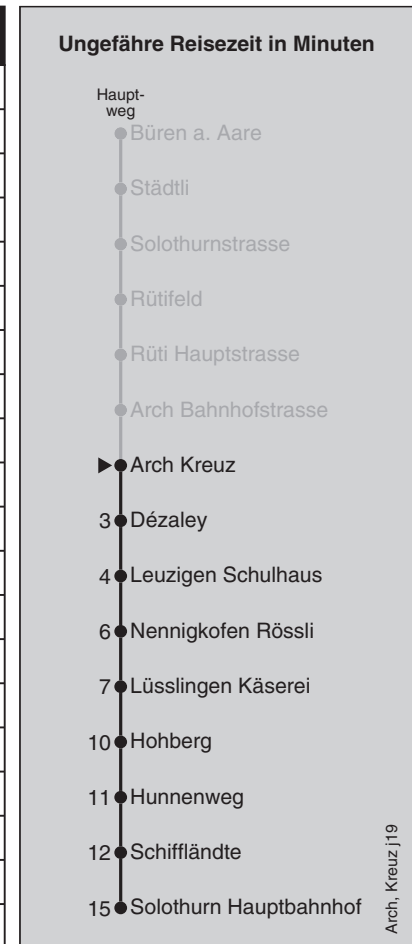

Abfahrten nach Solothurn Hauptbahnhof

Montag - Freitag		Samstag		Sonn- und Feiertag	
5	55	5	55	5	55
6	25 53 55	6	55	6	55
7	25 55	7	55	7	55
8	25 55	8	55	8	55
9	55	9	55	9	55
10	55	10	55	10	55
11	55	11	55	11	55
12	55	12	55	12	55
13	55	13	55	13	55
14	55	14	55	14	55
15	55	15	55	15	55
16	25 55	16	55	16	55
17	25 55	17	55	17	55
18	25 55	18	55	18	55
19	55	19	55	19	55
20	55	20	55	20	55
21	55	21	55	21	55
22	55	22	55	22	55
23	55	23	55	23	
0		0		0	

Feiertage: 1. und 2. Januar, Karfreitag, Ostermontag, Auffahrt, Pfingstmontag, 1. August, 25. und 26. Dezember
 Regionalverkehr Bern-Solothurn: 031 925 55 55 - kundenservice@rbs.ch - www.rbs.ch

Fahrplan-Infos
in Echtzeit