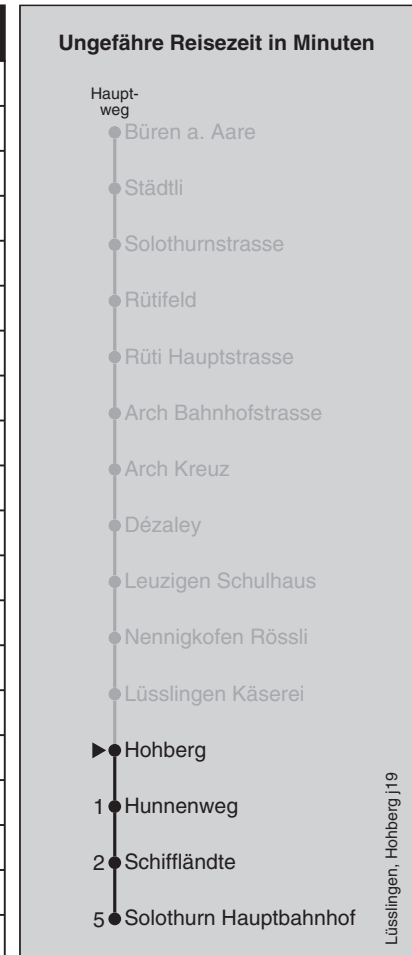

Abfahrten nach Solothurn Hauptbahnhof

Montag - Freitag		Samstag		Sonn- und Feiertag	
5		5		5	
6	05 35	6	05	6	05
7	03 05 35	7	05	7	05
8	05 35	8	05	8	05
9	05	9	05	9	05
10	05	10	05	10	05
11	05	11	05	11	05
12	05	12	05	12	05
13	05 26 ¹⁰	13	05	13	05
14	05	14	05	14	05
15	05	15	05	15	05
16	05 35	16	05	16	05
17	05 35	17	05	17	05
18	05 35	18	05	18	05
19	05	19	05	19	05
20	05	20	05	20	05
21	05	21	05	21	05
22	05	22	05	22	05
23	05	23	05	23	05
0	05	0	05	0	

Feiertage: 1. und 2. Januar, Karfreitag, Ostermontag, Auffahrt, Pfingstmontag, 1. August, 25. und 26. Dezember

¹⁰=Mo, Di, Do, Fr 10-21 Dez 18, 7 Jan-1 Feb, 18 Feb-5 Apr, 21 Okt-13 Dez 19

Regionalverkehr Bern-Solothurn: 031 925 55 55 - kundenservice@rbs.ch - www.rbs.ch

Fahrplan-Infos
in Echtzeit