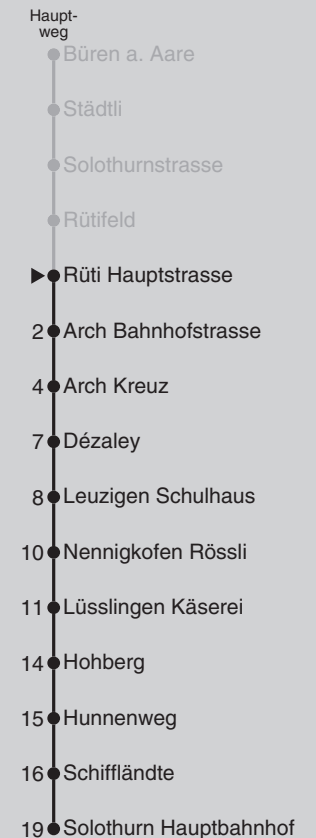

Abfahrten nach Solothurn Hauptbahnhof

Montag - Freitag		Samstag		Sonn- und Feiertag	
5	51	5	51	5	51
6	21 51	6	51	6	51
7	21 51	7	51	7	51
8	21 51	8	51	8	51
9	51	9	51	9	51
10	51	10	51	10	51
11	51	11	51	11	51
12	51	12	51	12	51
13	51	13	51	13	51
14	51	14	51	14	51
15	51	15	51	15	51
16	21 51	16	51	16	51
17	21 51	17	51	17	51
18	21 51	18	51	18	51
19	51	19	51	19	51
20	51	20	51	20	51
21	51	21	51	21	51
22	51	22	51	22	51
23	51	23	51	23	
0		0		0	

Ungefähre Reisezeit in Minuten

Rüti b. Büren, Hauptstrasse | 19

Feiertage: 1. und 2. Januar, Karfreitag, Ostermontag, Auffahrt, Pfingstmontag, 1. August, 25. und 26. Dezember
 Regionalverkehr Bern-Solothurn: 031 925 55 55 - kundenservice@rbs.ch - www.rbs.ch

Fahrplan-Infos
in Echtzeit