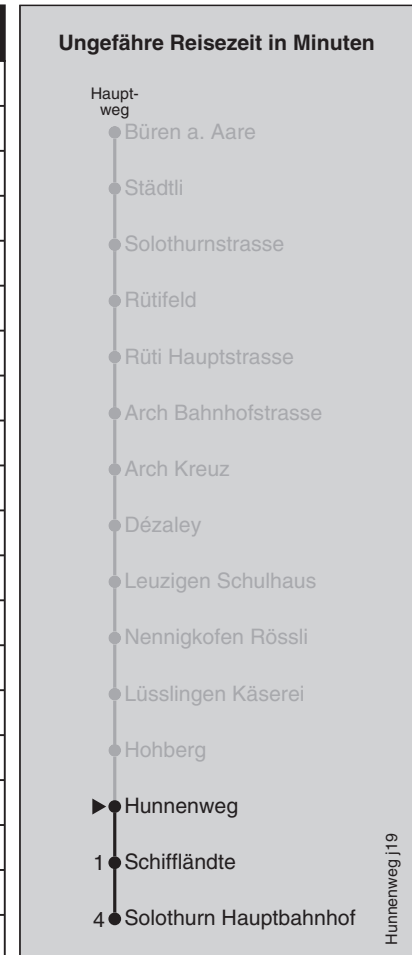

Abfahrten nach Solothurn Hauptbahnhof

Montag - Freitag		Samstag		Sonn- und Feiertag	
5		5		5	
6	06 36	6	06	6	06
7	04 06 36	7	06	7	06
8	06 36	8	06	8	06
9	06	9	06	9	06
10	06	10	06	10	06
11	06	11	06	11	06
12	06	12	06	12	06
13	06 27 ¹⁰	13	06	13	06
14	06	14	06	14	06
15	06	15	06	15	06
16	06 36	16	06	16	06
17	06 36	17	06	17	06
18	06 36	18	06	18	06
19	06	19	06	19	06
20	06	20	06	20	06
21	06	21	06	21	06
22	06	22	06	22	06
23	06	23	06	23	06
0	06	0	06	0	

Feiertage: 1. und 2. Januar, Karfreitag, Ostermontag, Auffahrt, Pfingstmontag, 1. August, 25. und 26. Dezember

¹⁰=Mo, Di, Do, Fr 10-21 Dez 18, 7 Jan-1 Feb, 18 Feb-5 Apr, 21 Okt-13 Dez 19

Regionalverkehr Bern-Solothurn: 031 925 55 55 - kundenservice@rbs.ch - www.rbs.ch

Fahrplan-Infos
in Echtzeit