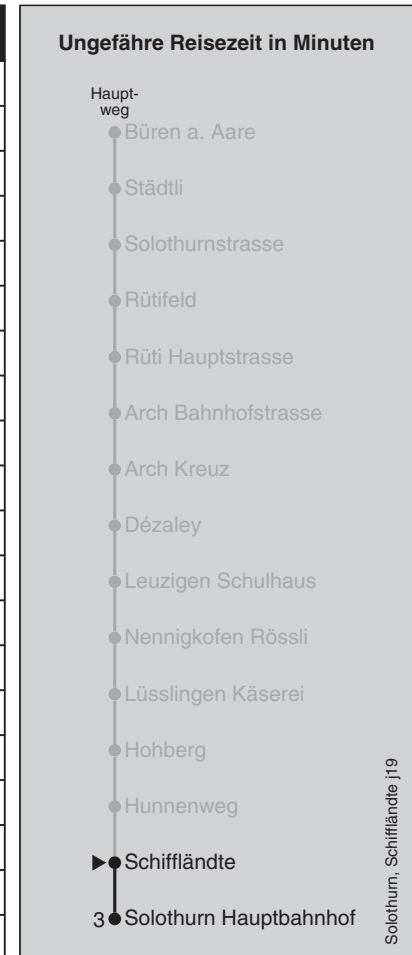

Abfahrten nach Solothurn Hauptbahnhof

Montag - Freitag		Samstag		Sonn- und Feiertag	
5		5		5	
6	07 37	6	07	6	07
7	05 07 37	7	07	7	07
8	07 37	8	07	8	07
9	07	9	07	9	07
10	07	10	07	10	07
11	07	11	07	11	07
12	07	12	07	12	07
13	07 28 ¹⁰	13	07	13	07
14	07	14	07	14	07
15	07	15	07	15	07
16	07 37	16	07	16	07
17	07 37	17	07	17	07
18	07 37	18	07	18	07
19	07	19	07	19	07
20	07	20	07	20	07
21	07	21	07	21	07
22	07	22	07	22	07
23	07	23	07	23	07
0	07	0	07	0	

Feiertage: 1. und 2. Januar, Karfreitag, Ostermontag, Auffahrt, Pfingstmontag, 1. August, 25. und 26. Dezember

¹⁰=Mo, Di, Do, Fr 10-21 Dez 18, 7 Jan-1 Feb, 18 Feb-5 Apr, 21 Okt-13 Dez 19

Regionalverkehr Bern-Solothurn: 031 925 55 55 - kundenservice@rbs.ch - www.rbs.ch

Fahrplan-Infos
in Echtzeit