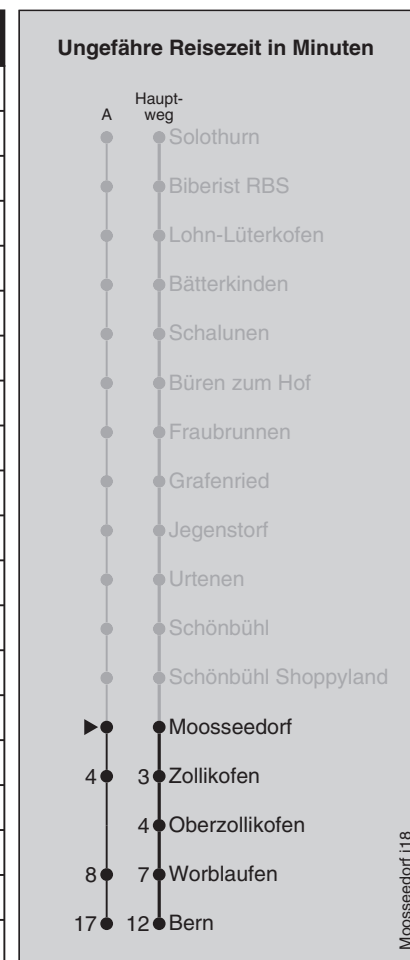

Abfahrten nach Bern

Montag - Freitag					Samstag					Sonn- und Feiertag				
5	36	51			5	36	51			5	36			
6	06	21	36	51	6	06	21	36	51	6	06	36		
7	06	21	36	51	7	06	21	36	51	7	06	36		
8	06	21	36	51	8	06	21	36	51	8	06	36		
9	06	21	36	51	9	06	21	36	51	9	06	36		
10	06	21	36	51	10	06	21	36	51	10	06	36		
11	06	21	36	51	11	06	21	36	51	11	06	36		
12	06	21	36	51	12	06	21	36	51	12	06	36		
13	06	21	36	51	13	06	21	36	51	13	06	21	36	51
14	06	21	36	51	14	06	21	36	51	14	06	21	36	51
15	06	21	36	51	15	06	21	36	51	15	06	21	36	51
16	06	21	36	51	16	06	21	36	51	16	06	21	36	51
17	06	21	36	51	17	06	21	36	51	17	06	21	36	51
18	06	21	36	51	18	06	21	36	51	18	06	21	36	51
19	06	21	36	51	19	06	21	36	51	19	06	21	36	51
20	06	21	36	51	20	06	21	36	51	20	06	21	36	51
21	06	21	36	51	21	06	21	36	51	21	06	21	36	51
22	11	41			22	11	41			22	11	41		
23	11	41			23	11	41			23	11	41		
0	11	43 [ⓐ]		BE	0	11	43 [ⓐ]		BE	0	11			

Feiertage: 1. und 2. Januar, Karfreitag, Ostermontag, Auffahrt, Pfingstmontag, 1. August, 25. und 26. Dezember

A = fährt Weg A

ⓐ = Freitag

BE = Bahnersatzbus, Abfahrtsorte siehe Moonlinerfahrplan

ⓐ = Samstag