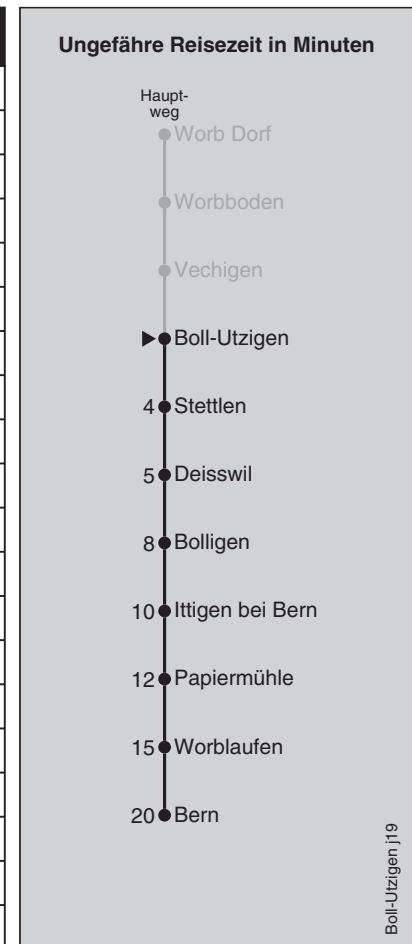

## Abfahrten nach Bern

Montag - Freitag		Samstag		Sonn- und Feiertag	
5	34 49	5	34	5	34
6	04 19 34 49	6	04 19 34 49	6	04 34
7	04 19 34 49	7	04 19 34 49	7	04 34
8	04 19 34 49	8	04 19 34 49	8	04 34
9	04 19 34 49	9	04 19 34 49	9	04 34
10	04 19 34 49	10	04 19 34 49	10	04 34
11	04 19 34 49	11	04 19 34 49	11	04 34 49
12	04 19 34 49	12	04 19 34 49	12	04 19 34 49
13	04 19 34 49	13	04 19 34 49	13	04 19 34 49
14	04 19 34 49	14	04 19 34 49	14	04 19 34 49
15	04 19 34 49	15	04 19 34 49	15	04 19 34 49
16	04 19 34 49	16	04 19 34 49	16	04 19 34 49
17	04 19 34 49	17	04 19 34 49	17	04 19 34 49
18	04 19 34 49	18	04 19 34 49	18	04 19 34 49
19	04 19 34 49	19	04 19 34 49	19	04 19 34 49
20	04 19 34 49	20	04 19 34 49	20	04 19 34 49
21	04 19 49	21	04 19 49	21	04 19 49
22	19 49	22	19 49	22	19 49
23	19 49	23	19 49	23	19 49
0		0		0	

Feiertage: 1. und 2. Januar, Karfreitag, Ostermontag, Auffahrt, Pfingstmontag, 1. August, 25. und 26. Dezember  
 Regionalverkehr Bern-Solothurn: 031 925 55 55 - kundenservice@rbs.ch - www.rbs.ch

Fahrplan-Infos  
in Echtzeit