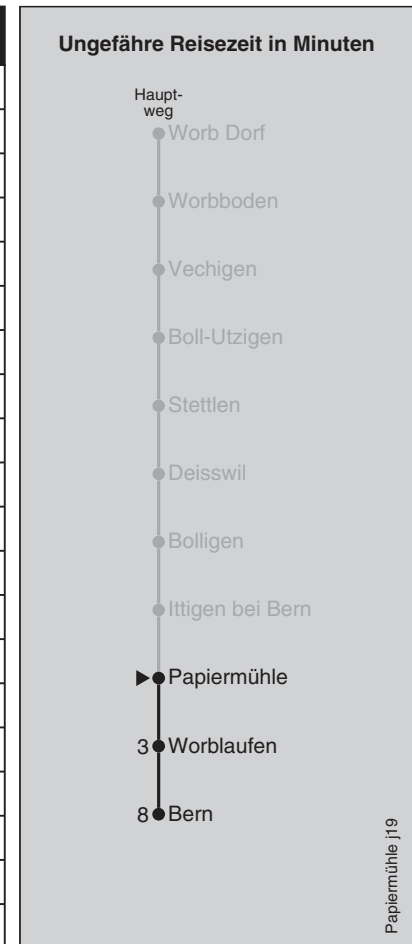

Abfahrten nach Bern

Montag - Freitag	
5	46
6	01 16 23 31 38 46 53
7	01 08 16 23 31 38 46 53
8	01 08 16 23 31 46
9	01 16 31 46
10	01 16 31 46
11	01 16 31 38 46 53
12	01 08 16 23 31 38 46 53
13	01 08 16 23 31 38 46
14	01 16 31 46
15	01 16 31 46
16	01 16 31 38 46 53
17	01 08 16 23 31 38 46 53
18	01 08 16 23 31 38 46 53
19	01 16 31 46
20	01 16 31 46
21	01 16 31 46
22	01 16 31 46
23	01 16 31 46
0	01

Samstag	
5	46
6	16 31 46
7	01 16 31 46
8	01 16 31 46
9	01 16 31 46
10	01 16 31 46
11	01 16 31 46
12	01 16 31 46
13	01 16 31 46
14	01 16 31 46
15	01 16 31 46
16	01 16 31 46
17	01 16 31 46
18	01 16 31 46
19	01 16 31 46
20	01 16 31 46
21	01 16 31 46
22	01 16 31 46
23	01 16 31 46
0	01

Sonn- und Feiertag	
5	46
6	16 46
7	16 46
8	16 46
9	16 46
10	16 46
11	01 16 31 46
12	01 16 31 46
13	01 16 31 46
14	01 16 31 46
15	01 16 31 46
16	01 16 31 46
17	01 16 31 46
18	01 16 31 46
19	01 16 31 46
20	01 16 31 46
21	01 16 31
22	01 31
23	01 31
0	01

Feiertage: 1. und 2. Januar, Karfreitag, Ostermontag, Auffahrt, Pfingstmontag, 1. August, 25. und 26. Dezember
Regionalverkehr Bern-Solothurn: 031 925 55 55 - kundenservice@rbs.ch - www.rbs.ch

Fahrplan-Infos
in Echtzeit