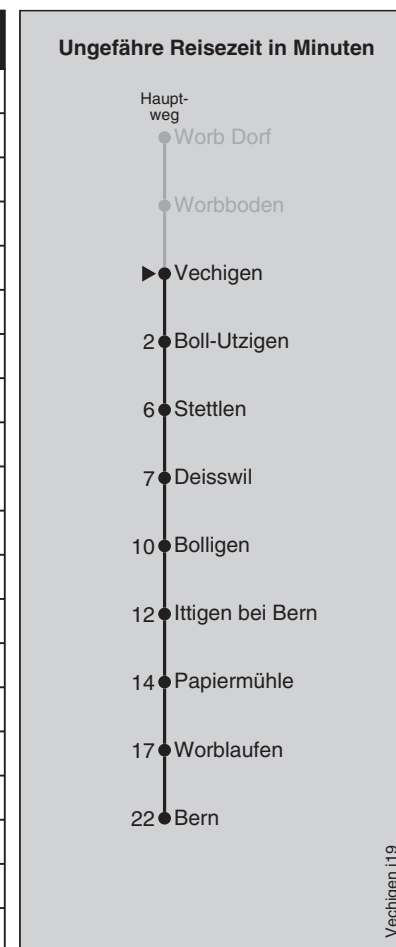

Vechigen

Abfahrten nach Bern

Montag - Freitag		Samstag		Sonn- und Feiertag	
5	32 47	5	32	5	32
6	02 17 32 47	6	02 17 32 47	6	02 32
7	02 17 32 47	7	02 17 32 47	7	02 32
8	02 17 32 47	8	02 17 32 47	8	02 32
9	02 17 32 47	9	02 17 32 47	9	02 32
10	02 17 32 47	10	02 17 32 47	10	02 32
11	02 17 32 47	11	02 17 32 47	11	02 32 47
12	02 17 32 47	12	02 17 32 47	12	02 17 32 47
13	02 17 32 47	13	02 17 32 47	13	02 17 32 47
14	02 17 32 47	14	02 17 32 47	14	02 17 32 47
15	02 17 32 47	15	02 17 32 47	15	02 17 32 47
16	02 17 32 47	16	02 17 32 47	16	02 17 32 47
17	02 17 32 47	17	02 17 32 47	17	02 17 32 47
18	02 17 32 47	18	02 17 32 47	18	02 17 32 47
19	02 17 32 47	19	02 17 32 47	19	02 17 32 47
20	02 17 32 47	20	02 17 32 47	20	02 17 32 47
21	02 17 47	21	02 17 47	21	02 17 47
22	17 47	22	17 47	22	17 47
23	17 47	23	17 47	23	17 47
0		0		0	

Feiertage: 1. und 2. Januar, Karfreitag, Ostermontag, Auffahrt, Pfingstmontag, 1. August, 25. und 26. Dezember
 Regionalverkehr Bern-Solothurn: 031 925 55 55 - kundenservice@rbs.ch - www.rbs.ch

Fahrplan-Infos
in Echtzeit