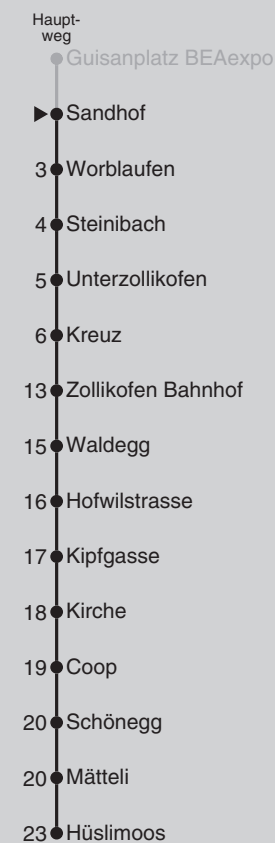

# Abfahrten nach Münchenbuchsee Hüslimoos

BEA-Fahrplan: gültig ab Freitag, 26. April bis Sonntag, 05. Mai 2019

**BEA**  
26.4.-5.5.2019

Montag - Freitag		Samstag		Sonn- und Feiertag	
5		5		5	
6	19 34 49	6		6	
7	04 19 34 49	7		7	
8	04 19 34 49	8		8	
9	04 19 34 49	9	19 49	9	04 34
10	04 19 34 49	10	19 49	10	04 34
11	04 19 34 49	11	19 49	11	04 34
12	04 19 34 49	12	19 49	12	04 34
13	04 19 34 49	13	19 49	13	04 34
14	04 19 34 49	14	19 49	14	04 34
15	04 19 34 49	15	19 49	15	04 34
16	04 19 34 49	16	19 49	16	04 34
17	04 19 34 49	17	19 49	17	04 34
18	04 09 19 49	18	19 49	18	04 34
19	19	19	19	19	04
20		20		20	
21		21		21	
22		22		22	
23		23		23	
0		0		0	

## Ungefähre Reisezeit in Minuten

Worblaufen, Sandhof j19

Feiertage: 1. und 2. Januar, Karfreitag, Ostermontag, Auffahrt, Pfingstmontag, 1. August, 25. und 26. Dezember  
Regionalverkehr Bern-Solothurn: 031 925 55 55 - kundenservice@rbs.ch - www.rbs.ch