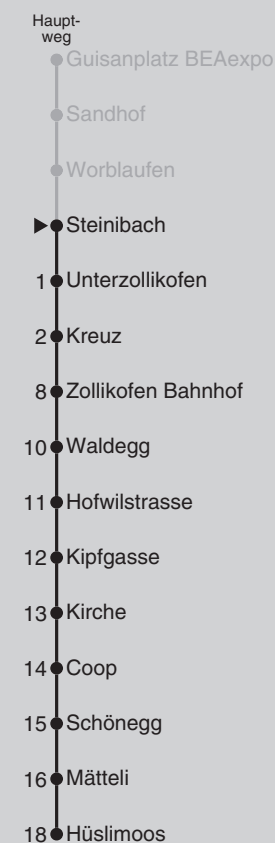

Abfahrten nach Münchenbuchsee Hüslimoos

BEA-Fahrplan: gültig ab Freitag, 26. April bis Sonntag, 05. Mai 2019

BEA
26.4.-5.5.2019

Montag - Freitag		Samstag		Sonn- und Feiertag	
5	13 28 58	5		5	
6	08 23 38 53	6		6	
7	08 23 38 53	7		7	
8	08 23 38 53	8		8	
9	08 23 38 53	9	23 53	9	08 38
10	08 23 38 53	10	23 53	10	08 38
11	08 23 38 53	11	23 53	11	08 38
12	08 23 38 53	12	23 53	12	08 38
13	08 23 38 53	13	23 53	13	08 38
14	08 23 38 53	14	23 53	14	08 38
15	08 23 38 53	15	23 53	15	08 38
16	08 23 38 53	16	23 53	16	08 38
17	08 23 38 53	17	23 53	17	08 38
18	08 13 23 53	18	23 53	18	08 38
19	23	19	23	19	08
20	13	20		20	
21		21		21	
22		22		22	
23		23		23	
0		0		0	

Ungefähre Reisezeit in Minuten

Steinibach BE, Bahnhof | 19

Feiertage: 1. und 2. Januar, Karfreitag, Ostermontag, Auffahrt, Pfingstmontag, 1. August, 25. und 26. Dezember
Regionalverkehr Bern-Solothurn: 031 925 55 55 - kundenservice@rbs.ch - www.rbs.ch

Fahrplan-Infos
in Echtzeit