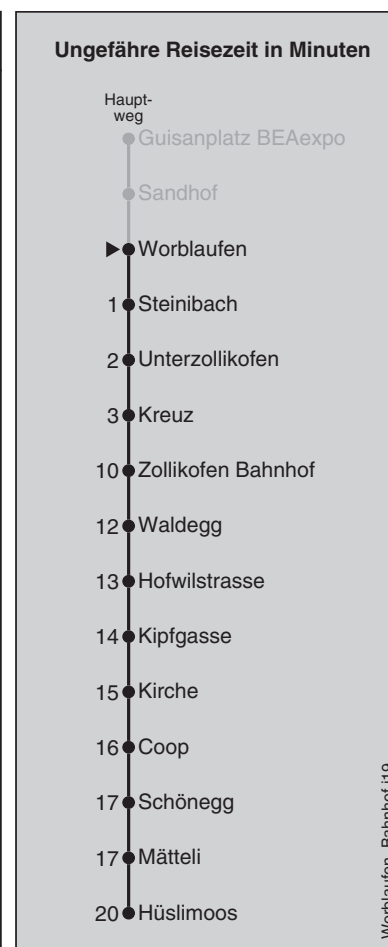

Abfahrten nach Münchenbuchsee Hüslimoos

BEA-Fahrplan: gültig ab Freitag, 26. April bis Sonntag, 05. Mai 2019

BEA
26.4.-5.5.2019

Montag - Freitag		Samstag		Sonn- und Feiertag	
5		5		5	
6	07 22 37 52	6		6	
7	07 22 37 52	7		7	
8	07 22 37 52	8		8	
9	07 22 37 52	9	22 52	9	07 37
10	07 22 37 52	10	22 52	10	07 37
11	07 22 37 52	11	22 52	11	07 37
12	07 22 37 52	12	22 52	12	07 37
13	07 22 37 52	13	22 52	13	07 37
14	07 22 37 52	14	22 52	14	07 37
15	07 22 37 52	15	22 52	15	07 37
16	07 22 37 52	16	22 52	16	07 37
17	07 22 37 52	17	22 52	17	07 37
18	07 12 22 52	18	22 52	18	07 37
19	22	19	22	19	07
20		20		20	
21		21		21	
22		22		22	
23		23		23	
0		0		0	

Feiertage: 1. und 2. Januar, Karfreitag, Ostermontag, Auffahrt, Pfingstmontag, 1. August, 25. und 26. Dezember
Regionalverkehr Bern-Solothurn: 031 925 55 55 - kundenservice@rbs.ch - www.rbs.ch

Fahrplan-Infos
in Echtzeit