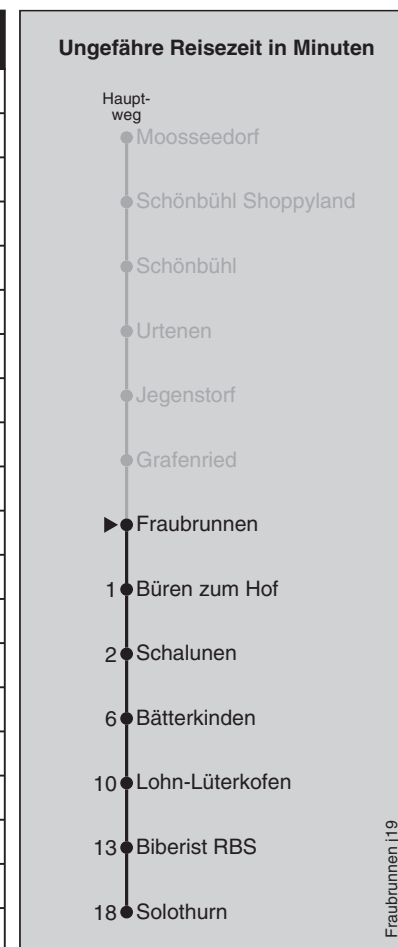

## Abfahrten nach Solothurn

**Baustellen - Fahrplan: Gültig ab Montag, 24. Juni bis Sonntag, 11. August 2019**

Montag - Freitag		Samstag		Sonn- und Feiertag	
5	39 54	5	39 54	5	54
6	09 24 39 54	6	09 24 39 54	6	09 24 39 54
7	09 24 39 54	7	09 24 39 54	7	09 24 39 54
8	09 24 39 54	8	09 24 39 54	8	09 24 39 54
9	09 24 39 54	9	09 24 39 54	9	09 24 39 54
10	09 24 39 54	10	09 24 39 54	10	09 24 39 54
11	09 24 39 54	11	09 24 39 54	11	09 24 39 54
12	09 24 39 54	12	09 24 39 54	12	09 24 39 54
13	09 24 39 54	13	09 24 39 54	13	09 24 39 54
14	09 24 39 54	14	09 24 39 54	14	09 24 39 54
15	09 24 39 54	15	09 24 39 54	15	09 24 39 54
16	09 24 39 54	16	09 24 39 54	16	09 24 39 54
17	09 24 39 54	17	09 24 39 54	17	09 24 39 54
18	09 24 39 54	18	09 24 39 54	18	09 24 39 54
19	09 24 39 54	19	09 24 39 54	19	09 24 39 54
20	09 24 39 54	20	09 24 39 54	20	09 24 39 54
21	09 24 39 54	21	09 24 39 54	21	09 24 39 54
22	09 39	22	09 39	22	09 39
23	09 39	23	09 39	23	09 39
0	09 39	0	09 39	0	09 39

Feiertage: 1. und 2. Januar, Karfreitag, Ostermontag, Auffahrt, Pfingstmontag, 1. August, 25. und 26. Dezember  
 Regionalverkehr Bern-Solothurn: 031 925 55 55 - kundenservice@rbs.ch - www.rbs.ch

Fahrplan-Infos  
in Echtzeit