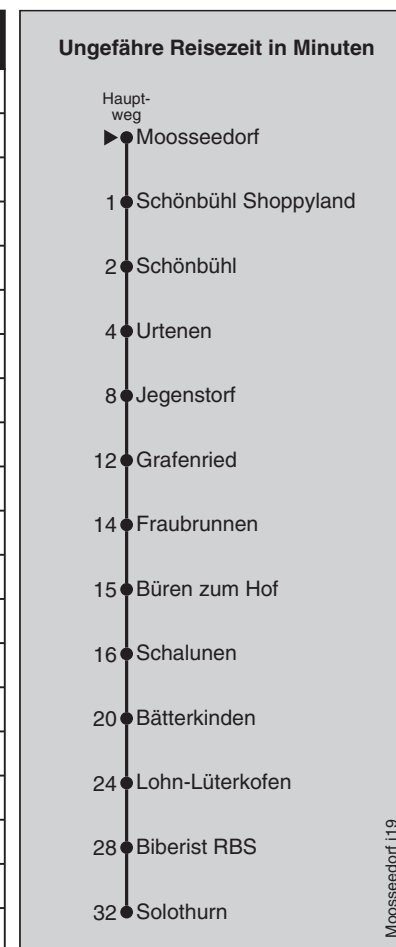

Abfahrten nach Solothurn / Jegenstorf

Baustellen - Fahrplan: Gültig ab Montag, 24. Juni bis Sonntag, 11. August 2019

Montag - Freitag		Samstag		Sonn- und Feiertag	
5	25 40 55	5	25 40 55	5	40 55
6	10 25 40 55	6	10 25 40 55	6	10 25 40 55
7	10 25 40 55	7	10 25 40 55	7	10 25 40 55
8	10 25 40 55	8	10 25 40 55	8	10 25 40 55
9	10 25 40 55	9	10 25 40 55	9	10 25 40 55
10	10 25 40 55	10	10 25 40 55	10	10 25 40 55
11	10 25 40 55	11	10 25 40 55	11	10 25 40 55
12	10 25 40 55	12	10 25 40 55	12	10 25 40 55
13	10 25 40 55	13	10 25 40 55	13	10 25 40 55
14	10 25 40 55	14	10 25 40 55	14	10 25 40 55
15	10 25 40 55	15	10 25 40 55	15	10 25 40 55
16	10 25 40 55	16	10 25 40 55	16	10 25 40 55
17	10 25 40 55	17	10 25 40 55	17	10 25 40 55
18	10 25 40 55	18	10 25 40 55	18	10 25 40 55
19	10 25 40 55	19	10 25 40 55	19	10 25 40 55
20	10 25 40 55	20	10 25 40 55	20	10 25 40 55
21	10 25 40 52	21	10 25 40 52	21	10 25 40 52
22	19 49	22	19 49	22	19 49
23	19 49	23	19 49	23	19 49
0	22	0	22	0	22

Feiertage: 1. und 2. Januar, Karfreitag, Ostermontag, Auffahrt, Pfingstmontag, 1. August, 25. und 26. Dezember
 Regionalverkehr Bern-Solothurn: 031 925 55 55 - kundenservice@rbs.ch - www.rbs.ch

Fahrplan-Infos
in Echtzeit