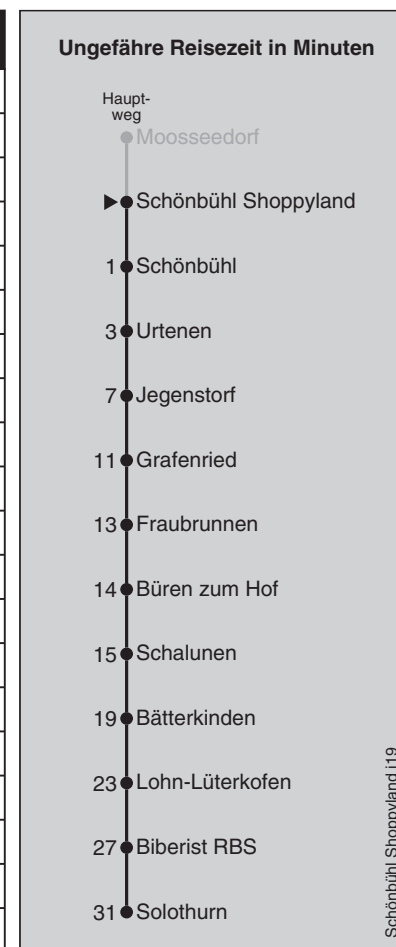

Schönbühl Shoppyland

Abfahrten nach Solothurn / Jegenstorf

Baustellen - Fahrplan: Gültig ab Montag, 24. Juni bis Sonntag, 11. August 2019

Montag - Freitag				Samstag				Sonn- und Feiertag		
5	26	41	56	5	26	41	56	5	41	56
6	11	26	41 56	6	11	26	41 56	6	11	26 41 56
7	11	26	41 56	7	11	26	41 56	7	11	26 41 56
8	11	26	41 56	8	11	26	41 56	8	11	26 41 56
9	11	26	41 56	9	11	26	41 56	9	11	26 41 56
10	11	26	41 56	10	11	26	41 56	10	11	26 41 56
11	11	26	41 56	11	11	26	41 56	11	11	26 41 56
12	11	26	41 56	12	11	26	41 56	12	11	26 41 56
13	11	26	41 56	13	11	26	41 56	13	11	26 41 56
14	11	26	41 56	14	11	26	41 56	14	11	26 41 56
15	11	26	41 56	15	11	26	41 56	15	11	26 41 56
16	11	26	41 56	16	11	26	41 56	16	11	26 41 56
17	11	26	41 56	17	11	26	41 56	17	11	26 41 56
18	11	26	41 56	18	11	26	41 56	18	11	26 41 56
19	11	26	41 56	19	11	26	41 56	19	11	26 41 56
20	11	26	41 56	20	11	26	41 56	20	11	26 41 56
21	11	26	41 53	21	11	26	41 53	21	11	26 41 53
22	20	50		22	20	50		22	20	50
23	20	50		23	20	50		23	20	50
0	23			0	23			0	23	

Feiertage: 1. und 2. Januar, Karfreitag, Ostermontag, Auffahrt, Pfingstmontag, 1. August, 25. und 26. Dezember
 Regionalverkehr Bern-Solothurn: 031 925 55 55 - kundenservice@rbs.ch - www.rbs.ch

Fahrplan-Infos
in Echtzeit