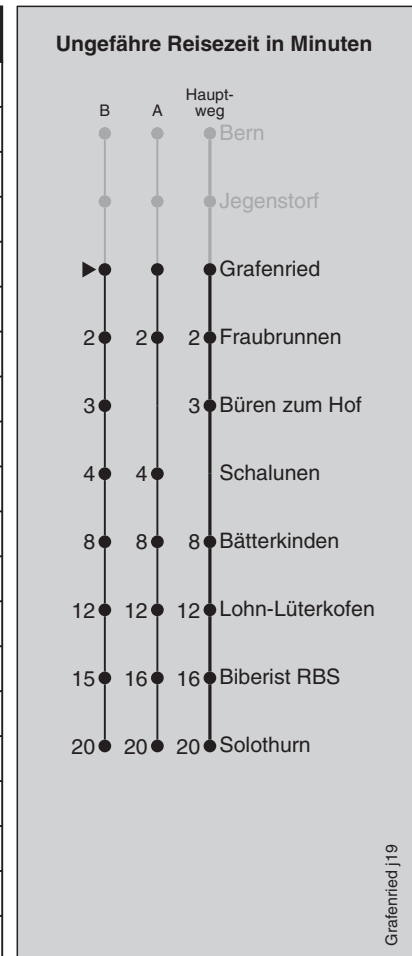

## Abfahrten nach Solothurn

Montag - Freitag		Samstag		Sonn- und Feiertag	
5	36 <sup>B</sup>	5	36 <sup>B</sup>	5	
6	07 <sup>B</sup> 22 52 <sup>A</sup>	6	07 <sup>B</sup> 22 52 <sup>A</sup>	6	22 52 <sup>A</sup>
7	22 52 <sup>A</sup>	7	22 52 <sup>A</sup>	7	22 52 <sup>A</sup>
8	22 52 <sup>A</sup>	8	22 52 <sup>A</sup>	8	22 52 <sup>A</sup>
9	22 52 <sup>A</sup>	9	22 52 <sup>A</sup>	9	22 52 <sup>A</sup>
10	22 52 <sup>A</sup>	10	22 52 <sup>A</sup>	10	22 52 <sup>A</sup>
11	22 52 <sup>A</sup>	11	22 52 <sup>A</sup>	11	22 52 <sup>A</sup>
12	22 52 <sup>A</sup>	12	22 52 <sup>A</sup>	12	22 52 <sup>A</sup>
13	22 52 <sup>A</sup>	13	22 52 <sup>A</sup>	13	22 52 <sup>A</sup>
14	22 52 <sup>A</sup>	14	22 52 <sup>A</sup>	14	22 52 <sup>A</sup>
15	22 52 <sup>A</sup>	15	22 52 <sup>A</sup>	15	22 52 <sup>A</sup>
16	22 52 <sup>A</sup>	16	22 52 <sup>A</sup>	16	22 52 <sup>A</sup>
17	22 52 <sup>A</sup>	17	22 52 <sup>A</sup>	17	22 52 <sup>A</sup>
18	22 52 <sup>A</sup>	18	22 52 <sup>A</sup>	18	22 52 <sup>A</sup>
19	22 52 <sup>A</sup>	19	22 52 <sup>A</sup>	19	22 52 <sup>A</sup>
20	22 52 <sup>A</sup>	20	22 52 <sup>A</sup>	20	22 52 <sup>A</sup>
21	22 <sup>B</sup>	21	22 <sup>B</sup>	21	22 <sup>B</sup>
22	00 <sup>B</sup> 30 <sup>B</sup>	22	00 <sup>B</sup> 30 <sup>B</sup>	22	00 <sup>B</sup> 30 <sup>B</sup>
23	00 <sup>B</sup> 30 <sup>B</sup>	23	00 <sup>B</sup> 30 <sup>B</sup>	23	00 <sup>B</sup> 30 <sup>B</sup>
0	00 <sup>B</sup> 33 <sup>B</sup>	0	00 <sup>B</sup> 33 <sup>B</sup>	0	00 <sup>B</sup> 33 <sup>B</sup>

Feiertage: 1. und 2. Januar, Karfreitag, Ostermontag, Auffahrt, Pfingstmontag, 1. August, 25. und 26. Dezember

A=fährt Weg A

B=fährt Weg B

Regionalverkehr Bern-Solothurn: 031 925 55 55 - kundenservice@rbs.ch - www.rbs.ch

Fahrplan-Infos  
in Echtzeit