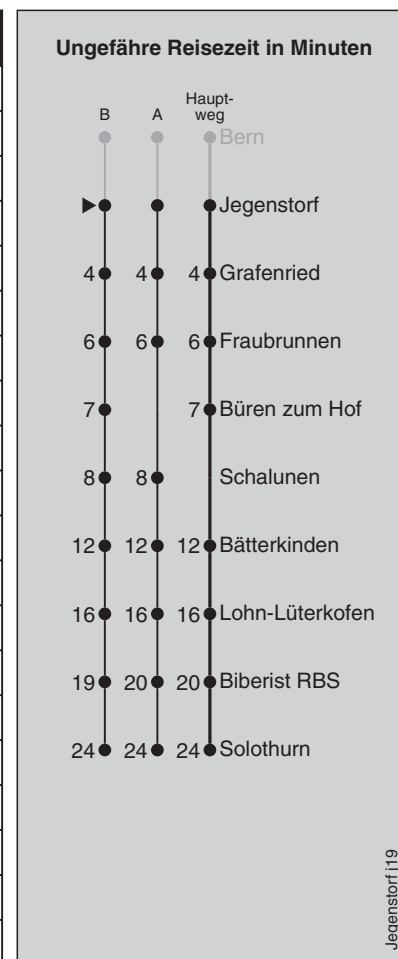

Abfahrten nach Solothurn

Montag - Freitag		Samstag		Sonn- und Feiertag	
5	32 ^B	5	32 ^B	5	
6	03 ^B 18 33 ^X 48 ^A	6	03 ^B 18 48 ^A	6	18 48 ^A
7	03 ^X 18 33 ^X 48 ^A	7	18 48 ^A	7	18 48 ^A
8	03 ^X 18 33 ^X 48 ^A	8	18 48 ^A	8	18 48 ^A
9	18 48 ^A	9	18 48 ^A	9	18 48 ^A
10	18 48 ^A	10	18 48 ^A	10	18 48 ^A
11	18 48 ^A	11	18 48 ^A	11	18 48 ^A
12	18 48 ^A	12	18 48 ^A	12	18 48 ^A
13	18 48 ^A	13	18 48 ^A	13	18 48 ^A
14	18 48 ^A	14	18 48 ^A	14	18 48 ^A
15	18 48 ^A	15	18 48 ^A	15	18 48 ^A
16	18 48 ^A	16	18 48 ^A	16	18 48 ^A
17	03 ^X 18 33 ^X 48 ^A	17	18 48 ^A	17	18 48 ^A
18	03 ^X 18 33 ^X 48 ^A	18	18 48 ^A	18	18 48 ^A
19	18 48 ^A	19	18 48 ^A	19	18 48 ^A
20	18 48 ^A	20	18 48 ^A	20	18 48 ^A
21	18 ^B 56 ^B	21	18 ^B 56 ^B	21	18 ^B 56 ^B
22	26 ^B 56 ^B	22	26 ^B 56 ^B	22	26 ^B 56 ^B
23	26 ^B 56 ^B	23	26 ^B 56 ^B	23	26 ^B 56 ^B
0	29 ^B	0	29 ^B	0	29 ^B

Feiertage: 1. und 2. Januar, Karfreitag, Ostermontag, Auffahrt, Pfingstmontag, 1. August, 25. und 26. Dezember

A=fährt Weg A

B=fährt Weg B

X=fährt abweichenden Weg

Regionalverkehr Bern-Solothurn: 031 925 55 55 - kundenservice@rbs.ch - www.rbs.ch

Fahrplan-Infos
in Echtzeit