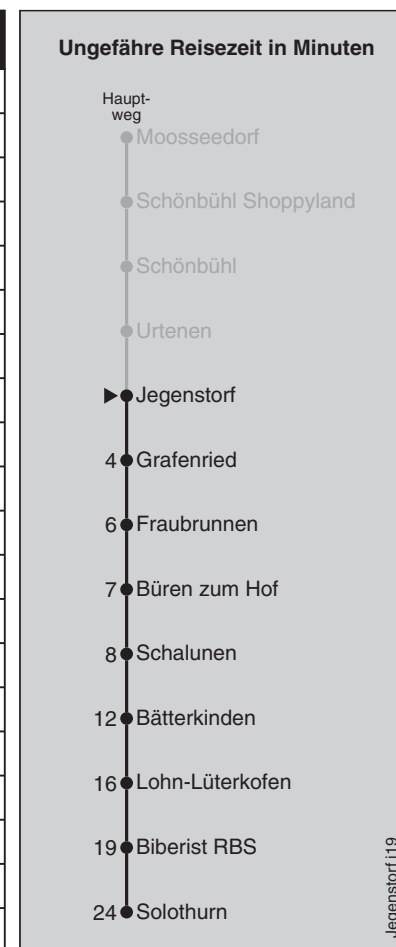

Jegenstorf

Abfahrten nach Solothurn

Baustellen-Fahrplan: gültig von Montag, 14. Oktober bis Sonntag, 3. November 2019

Montag - Freitag		Samstag		Sonn- und Feiertag	
5	33 48	5	33 48	5	48
6	03 18 33 48	6	03 18 33 48	6	03 18 33 48
7	03 18 33 48	7	03 18 33 48	7	03 18 33 48
8	03 18 33 48	8	03 18 33 48	8	03 18 33 48
9	03 18 33 48	9	03 18 33 48	9	03 18 33 48
10	03 18 33 48	10	03 18 33 48	10	03 18 33 48
11	03 18 33 48	11	03 18 33 48	11	03 18 33 48
12	03 18 33 48	12	03 18 33 48	12	03 18 33 48
13	03 18 33 48	13	03 18 33 48	13	03 18 33 48
14	03 18 33 48	14	03 18 33 48	14	03 18 33 48
15	03 18 33 48	15	03 18 33 48	15	03 18 33 48
16	03 18 33 48	16	03 18 33 48	16	03 18 33 48
17	03 18 33 48	17	03 18 33 48	17	03 18 33 48
18	03 18 33 48	18	03 18 33 48	18	03 18 33 48
19	03 18 33 48	19	03 18 33 48	19	03 18 33 48
20	03 18 33 48	20	03 18 33 48	20	03 18 33 48
21	03 18 33 48	21	03 18 33 48	21	03 18 33 48
22	03 33	22	03 33	22	03 33
23	03 33	23	03 33	23	03 33
0	03 33	0	03 33	0	03 33

Regionalverkehr Bern-Solothurn: 031 925 55 55 - kundenservice@rbs.ch - www.rbs.ch

Fahrplan-Infos
in Echtzeit