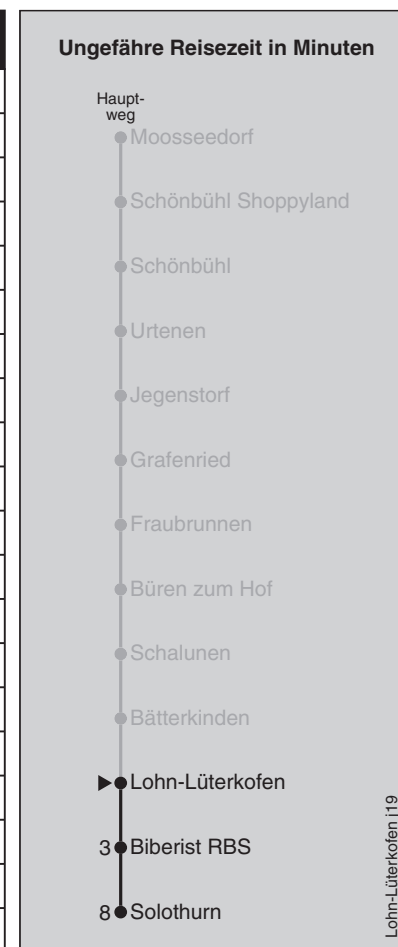

Lohn-Lüterkofen

Abfahrten nach Solothurn

Baustellen-Fahrplan: gültig von Montag, 14. Oktober bis Sonntag, 3. November 2019

Montag - Freitag		Samstag		Sonn- und Feiertag	
5	49	5	49	5	
6	04 19 34 49	6	04 19 34 49	6	04 19 34 49
7	04 19 34 49	7	04 19 34 49	7	04 19 34 49
8	04 19 34 49	8	04 19 34 49	8	04 19 34 49
9	04 19 34 49	9	04 19 34 49	9	04 19 34 49
10	04 19 34 49	10	04 19 34 49	10	04 19 34 49
11	04 19 34 49	11	04 19 34 49	11	04 19 34 49
12	04 19 34 49	12	04 19 34 49	12	04 19 34 49
13	04 19 34 49	13	04 19 34 49	13	04 19 34 49
14	04 19 34 49	14	04 19 34 49	14	04 19 34 49
15	04 19 34 49	15	04 19 34 49	15	04 19 34 49
16	04 19 34 49	16	04 19 34 49	16	04 19 34 49
17	04 19 34 49	17	04 19 34 49	17	04 19 34 49
18	04 19 34 49	18	04 19 34 49	18	04 19 34 49
19	04 19 34 49	19	04 19 34 49	19	04 19 34 49
20	04 19 34 49	20	04 19 34 49	20	04 19 34 49
21	04 19 34 49	21	04 19 34 49	21	04 19 34 49
22	04 19 49	22	04 19 49	22	04 19 49
23	19 49	23	19 49	23	19 49
0	19 49	0	19 49	0	19 49

Regionalverkehr Bern-Solothurn: 031 925 55 55 - kundenservice@rbs.ch - www.rbs.ch

Fahrplan-Infos
in Echtzeit