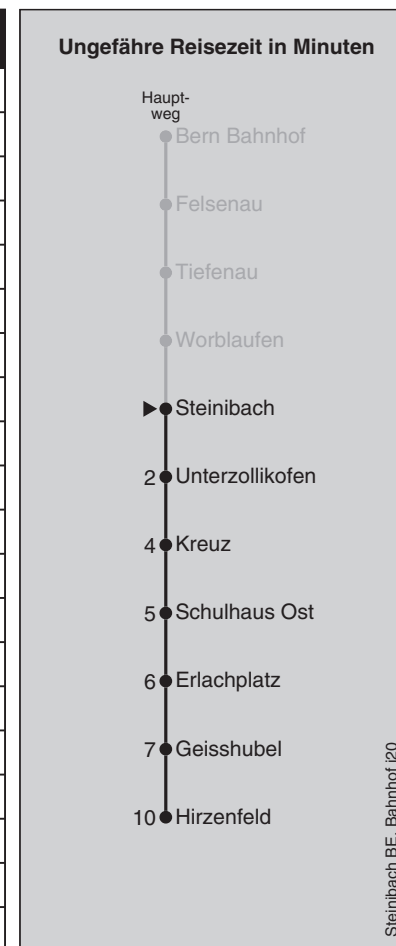

34

Steinibach

Abfahrten nach Hirzenfeld

Montag - Freitag		Samstag		Sonn- und Feiertag	
5		5		5	
6		6		6	
7		7		7	
8					
9					
10					
11					
12					
13					
14					
15					
16					
17		17		17	
18		18		18	
19		19		19	
20		20		20	
21	12 32 52	21	12 32 52	21	12 32 52
22	12 32 52	22	12 32 52	22	12 32 52
23	12 32 52	23	12 32 52	23	12 32 52
0	12 32	0	12 32	0	12 32

Die Buslinie 34 bedient diese Haltestelle nur abends.

Tagsüber benutzen Sie bitte die **S9** nach Unterzollikofen.

Feiertage: 1. und 2. Januar, Karfreitag, Ostermontag, Auffahrt, Pfingstmontag, 1. August, 25. und 26. Dezember
 Abends nach 21 Uhr S9 zwischen Unterzollikofen und Bern eingestellt; Ersatzverkehr mit Buslinie 34 ab/bis Bern Bahnhofplatz
 Regionalverkehr Bern-Solothurn: 031 925 55 55 - kundenservice@rbs.ch - www.rbs.ch

Fahrplan-Infos
in Echtzeit