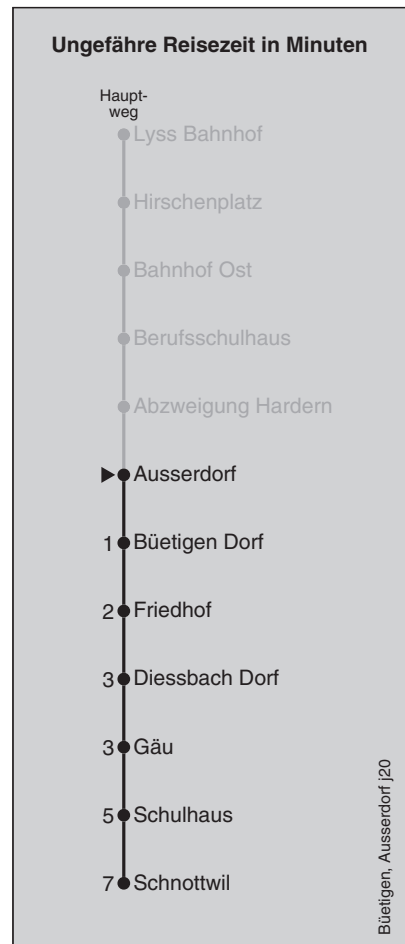

362

Ausserdorf

Abfahrten nach Schnottwil

Montag - Freitag		Samstag		Sonn- und Feiertag	
5		5		5	
6		6		6	
7	04	7	04	7	
8	04	8	04	8	04
9	04	9	04	9	04
10	04	10	04	10	04
11	04	11	04	11	04
12	10	12	10	12	10
13	10	13	10	13	10
14	10	14	10	14	10
15	10	15	10	15	10
16	10	16	10	16	10
17	10	17	10	17	10
18	10	18	10	18	10
19	10	19	10	19	10
20	10	20	10	20	10
21	10	21	10	21	
22		22		22	
23		23		23	
0		0		0	

Feiertage: 1. und 2. Januar, Karfreitag, Ostermontag, Auffahrt, Pfingstmontag, 1. August, 25. und 26. Dezember
 Regionalverkehr Bern-Solothurn: 031 925 55 55 - kundenservice@rbs.ch - www.rbs.ch

Fahrplan-Infos
in Echtzeit