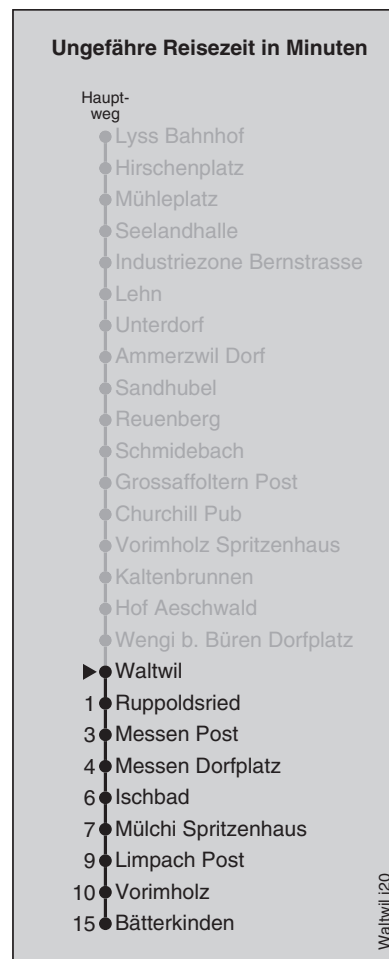

## Abfahrten nach Bätterkinden

Montag - Freitag		Samstag		Sonn- und Feiertag	
5		5		5	
6	53	6		6	
7	53	7		7	
8	53 <sup>■</sup>	8		8	
9		9		9	
10		10		10	
11		11		11	
12		12		12	
13		13		13	
14		14		14	
15	43	15		15	
16	53	16		16	
17	53	17		17	
18	53 <sup>■</sup>	18		18	
19		19		19	
20		20		20	
21		21		21	
22		22		22	
23		23		23	