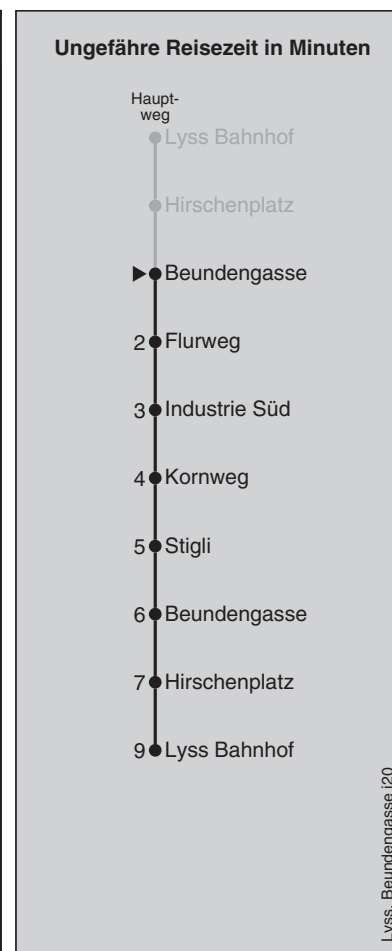

368

Beundengasse

Abfahrten nach Kornweg

Montag - Freitag		Samstag		Sonn- und Feiertag	
5		5		5	
6	05 35	6	35	6	
7	05 35	7	05 35	7	
8	05 35	8	05 35	8	
9	05 35	9	05 35	9	
10	18 48	10	18 48	10	
11	18 48	11	18 48	11	
12	18 48	12	18 48	12	
13	18 48	13	18 48	13	
14	18 48	14	18 48	14	
15	18 48	15	18 48	15	
16	18 48	16	18 48	16	
17	18 48	17	18 48	17	
18	18 48	18		18	
19	18 48	19		19	
20	18 [Ⓢ] 48 [Ⓢ]	20		20	
21	18 [Ⓢ]	21		21	
22		22		22	
23		23		23	

Feiertage: 1. und 2. Januar, Karfreitag, Ostermontag, Auffahrt, Pfingstmontag, 1. August, 25. und 26. Dezember

Ⓢ=nur Fr ohne allg. Feiertage

Regionalverkehr Bern-Solothurn: 031 925 55 55 - kundenservice@rbs.ch - www.rbs.ch

Fahrplan-Infos
in Echtzeit