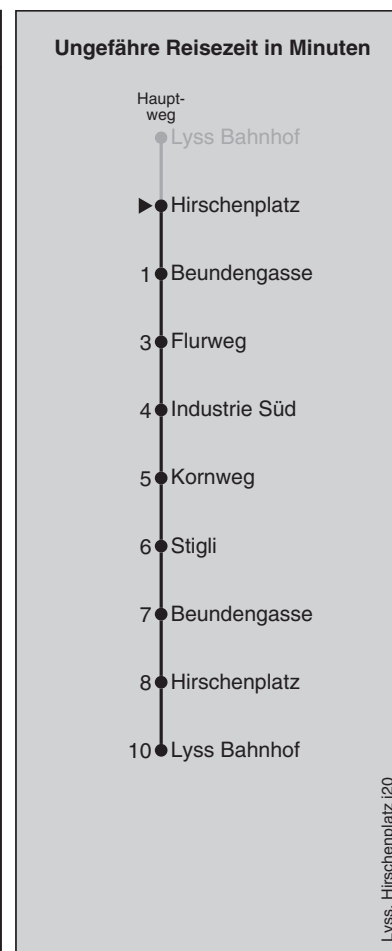

368

Hirschenplatz

Abfahrten nach Kornweg

Montag - Freitag		Samstag		Sonn- und Feiertag	
5		5		5	
6	04 34	6	34	6	
7	04 34	7	04 34	7	
8	04 34	8	04 34	8	
9	04 34	9	04 34	9	
10	17 47	10	17 47	10	
11	17 47	11	17 47	11	
12	17 47	12	17 47	12	
13	17 47	13	17 47	13	
14	17 47	14	17 47	14	
15	17 47	15	17 47	15	
16	17 47	16	17 47	16	
17	17 47	17	17 47	17	
18	17 47	18		18	
19	17 47	19		19	
20	17 [Ⓢ] 47 [Ⓢ]	20		20	
21	17 [Ⓢ]	21		21	
22		22		22	
23		23		23	

Feiertage: 1. und 2. Januar, Karfreitag, Ostermontag, Auffahrt, Pfingstmontag, 1. August, 25. und 26. Dezember

Ⓢ=nur Fr ohne allg. Feiertage

Regionalverkehr Bern-Solothurn: 031 925 55 55 - kundenservice@rbs.ch - www.rbs.ch

Fahrplan-Infos
in Echtzeit