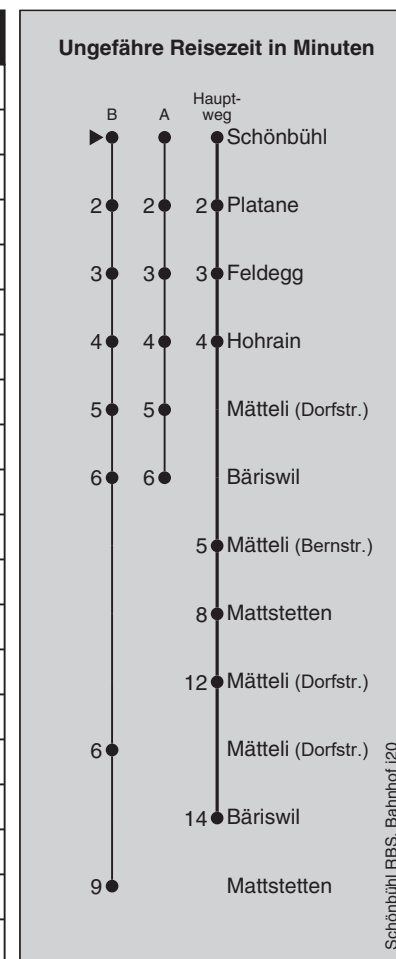

Abfahrten nach Mattstetten / Bärswil

Montag - Freitag		Samstag		Sonn- und Feiertag	
5		5		5	
6	06 ^A 21 [■] 36 ^A 51 [■]	6	06 36	6	
7	06 ^A 21 [■] 36 ^A 51 [■]	7	06 36	7	36
8	06 ^A 36	8	06 36	8	06 36
9	06 36	9	06 36	9	06 36
10	06 36	10	06 36	10	06 36
11	06 36	11	06 36	11	06 36
12	06 36	12	06 36	12	06 36
13	21 51	13	21 51	13	21 51
14	21 51	14	21 51	14	21 51
15	21 51 ^A	15	21 51	15	21 51
16	06 [■] 21 ^A 36 [■] 51 ^A	16	21 51	16	21 51
17	06 [■] 21 ^A 36 [■] 51 ^A	17	21 51	17	21 51
18	06 [■] 21 ^A 36 [■] 51 ^A	18	21 51	18	21 51
19	06 [■] 21 51	19	21 51	19	21 51
20	21 51	20	21 51	20	21 51
21	21 51	21	21 51	21	21 51
22	21 51	22	21 51	22	21 51
23	25 55 [Ⓢ] 55 ¹⁰ _B	23	25 55	23	25 55 ^B
0	25 [Ⓢ] _B	0	25 ^B	0	

Feiertage: 1. und 2. Januar, Karfreitag, Ostermontag, Auffahrt, Pfingstmontag, 1. August, 25. und 26. Dezember

A =fährt Weg A

■ =fährt bis Mattstetten

B =fährt Weg B

Ⓢ =nur Fr ohne allg. Feiertage

10 =Mo-Do ohne allg. Feiertage