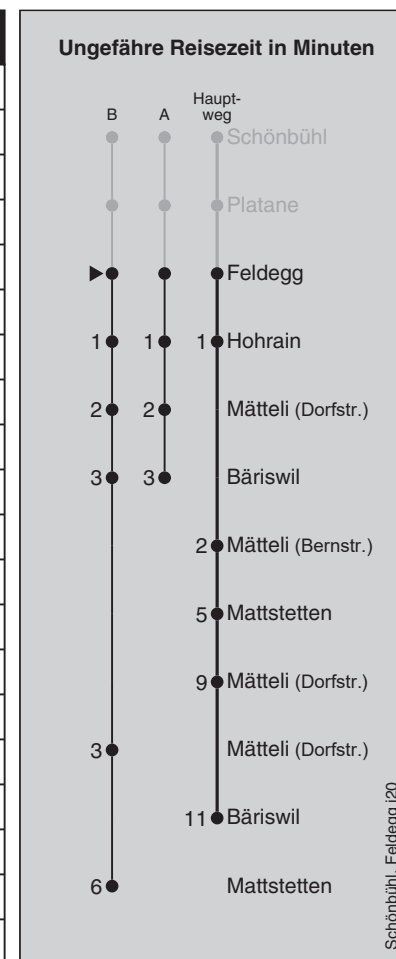

Abfahrten nach Mattstetten / Bärswil

| Montag - Freitag | | Samstag | | Sonn- und Feiertag | |
|------------------|---|---------|-----------------|--------------------|--------------------|
| 5 | | 5 | | 5 | |
| 6 | 09 ^A 24 [■] 39 ^A 54 [■] | 6 | 09 39 | 6 | |
| 7 | 09 ^A 24 [■] 39 ^A 54 [■] | 7 | 09 39 | 7 | 39 |
| 8 | 09 ^A 39 | 8 | 09 39 | 8 | 09 39 |
| 9 | 09 39 | 9 | 09 39 | 9 | 09 39 |
| 10 | 09 39 | 10 | 09 39 | 10 | 09 39 |
| 11 | 09 39 | 11 | 09 39 | 11 | 09 39 |
| 12 | 09 39 | 12 | 09 39 | 12 | 09 39 |
| 13 | 24 54 | 13 | 24 54 | 13 | 24 54 |
| 14 | 24 54 | 14 | 24 54 | 14 | 24 54 |
| 15 | 24 54 ^A | 15 | 24 54 | 15 | 24 54 |
| 16 | 09 [■] 24 ^A 39 [■] 54 ^A | 16 | 24 54 | 16 | 24 54 |
| 17 | 09 [■] 24 ^A 39 [■] 54 ^A | 17 | 24 54 | 17 | 24 54 |
| 18 | 09 [■] 24 ^A 39 [■] 54 ^A | 18 | 24 54 | 18 | 24 54 |
| 19 | 09 [■] 24 54 | 19 | 24 54 | 19 | 24 54 |
| 20 | 24 54 | 20 | 24 54 | 20 | 24 54 |
| 21 | 24 54 | 21 | 24 54 | 21 | 24 54 |
| 22 | 24 54 | 22 | 24 54 | 22 | 24 54 |
| 23 | 28 58 [Ⓢ] 58 ¹⁰ _B | 23 | 28 58 | 23 | 28 58 ^B |
| 0 | 28 ^B | 0 | 28 ^B | 0 | |

Feiertage: 1. und 2. Januar, Karfreitag, Ostermontag, Auffahrt, Pfingstmontag, 1. August, 25. und 26. Dezember

A =fährt Weg A

■ =fährt bis Mattstetten

B =fährt Weg B

Ⓢ =nur Fr ohne allg. Feiertage

¹⁰=Mo-Do ohne allg. Feiertage