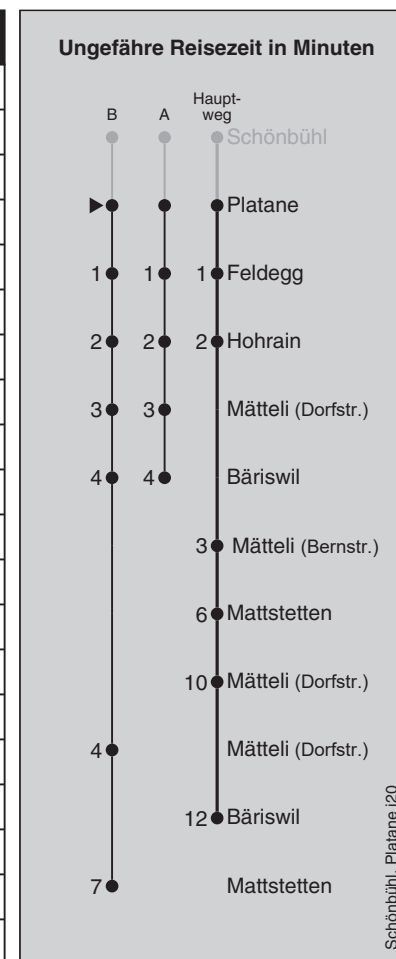

Abfahrten nach Mattstetten / Bärswil

Montag - Freitag		Samstag		Sonn- und Feiertag	
5		5		5	
6	08 ^A 23 [■] 38 ^A 53 [■]	6	08 38	6	
7	08 ^A 23 [■] 38 ^A 53 [■]	7	08 38	7	38
8	08 ^A 38	8	08 38	8	08 38
9	08 38	9	08 38	9	08 38
10	08 38	10	08 38	10	08 38
11	08 38	11	08 38	11	08 38
12	08 38	12	08 38	12	08 38
13	23 53	13	23 53	13	23 53
14	23 53	14	23 53	14	23 53
15	23 53 ^A	15	23 53	15	23 53
16	08 [■] 23 ^A 38 [■] 53 ^A	16	23 53	16	23 53
17	08 [■] 23 ^A 38 [■] 53 ^A	17	23 53	17	23 53
18	08 [■] 23 ^A 38 [■] 53 ^A	18	23 53	18	23 53
19	08 [■] 23 53	19	23 53	19	23 53
20	23 53	20	23 53	20	23 53
21	23 53	21	23 53	21	23 53
22	23 53	22	23 53	22	23 53
23	27 57 [Ⓢ] 57 ¹⁰ _B	23	27 57	23	27 57 ^B
0	27 [Ⓢ] _B	0	27 ^B	0	

Feiertage: 1. und 2. Januar, Karfreitag, Ostermontag, Auffahrt, Pfingstmontag, 1. August, 25. und 26. Dezember

A =fährt Weg A

■ =fährt bis Mattstetten

B =fährt Weg B

Ⓢ =nur Fr ohne allg. Feiertage

¹⁰ =Mo-Do ohne allg. Feiertage