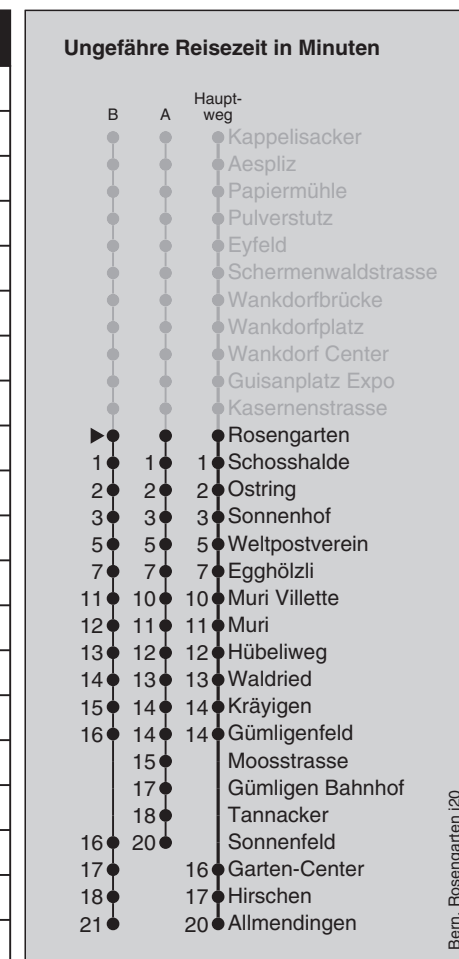

Abfahrten nach Allmendingen / Sonnenfeld

Montag - Freitag		Samstag		Sonn- und Feiertag	
5	55	5	55	5	
6	10 ^A 25 40 ^A 55	6	10 ^A 25 40 ^A 55	6	55 ^B
7	10 ^A 25 40 ^A 55	7	10 ^A 25 40 ^A 55	7	25 ^B 55 ^B
8	10 ^A 25 40 ^A 55	8	10 ^A 25 40 ^A 55	8	25 ^B 55 ^B
9	10 ^A 25 40 ^A 55	9	10 ^A 25 40 ^A 55	9	25 ^B 55 ^B
10	10 ^A 25 40 ^A 55	10	10 ^A 25 40 ^A 55	10	25 ^B 55 ^B
11	10 ^A 25 40 ^A 55	11	10 ^A 25 40 ^A 55	11	25 ^B 55 ^B
12	10 ^A 25 40 ^A 55	12	10 ^A 25 40 ^A 55	12	25 ^B 55 ^B
13	10 ^A 25 40 ^A 55	13	10 ^A 25 40 ^A 55	13	25 ^B 55 ^B
14	10 ^A 25 40 ^A 55	14	10 ^A 25 40 ^A 55	14	25 ^B 55 ^B
15	10 ^A 25 42 57 ^A	15	10 ^A 25 40 ^A 55	15	25 ^B 55 ^B
16	12 27 ^A 42 57 ^A	16	10 ^A 25 40 ^A 55	16	25 ^B 55 ^B
17	12 27 ^A 42 57 ^A	17	10 ^A 25 40 ^A 55	17	25 ^B 55 ^B
18	10 ^A 25 40 ^A 55	18	10 ^A 25 40 ^A 55	18	25 ^B 55 ^B
19	10 ^A 25 40 ^A 55 ^B	19	10 ^A 25 40 ^A 55 ^B	19	25 ^B 55 ^B
20	31 ^B	20	31 ^B	20	31 ^B
21	01 ^B 31 ^B	21	01 ^B 31 ^B	21	01 ^B 31 ^B
22	01 ^B 31 ^B	22	01 ^B 31 ^B	22	01 ^B 31 ^B
23	01 ^B 31 ^B	23	01 ^B 31 ^B	23	01 ^B 31 ^B
0	01 ^B	0	01 ^B	0	01 ^B

Feiertage: 1. und 2. Januar, Karfreitag, Ostermontag, Auffahrt, Pfingstmontag, 1. August, 25. und 26. Dezember

A=fährt Weg A

B=fährt Weg B; Bedienung Sonnenfeld beim Fahrer verlangen

Regionalverkehr Bern-Solothurn: 031 925 55 55 - kundenservice@rbs.ch - www.rbs.ch

Fahrplan-Infos
in Echtzeit