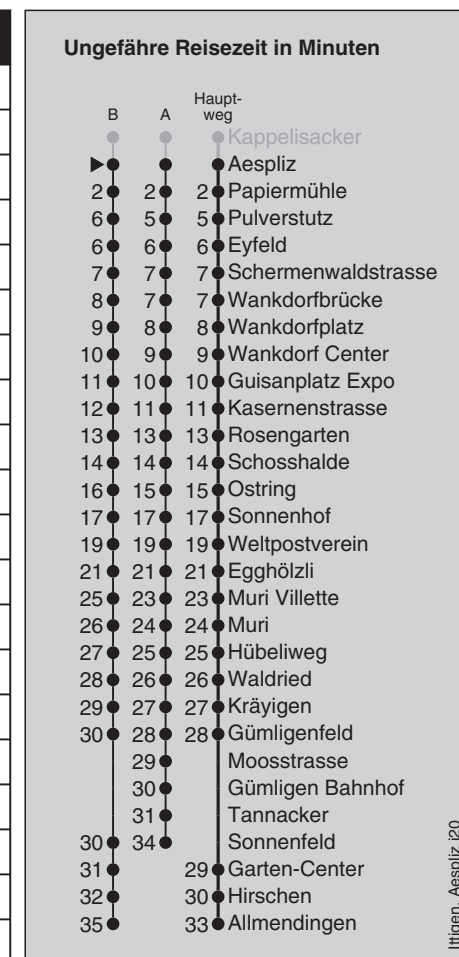

Abfahrten nach Allmendingen / Sonnenfeld

Montag - Freitag			Samstag			Sonn- und Feiertag		
5	42	57 ^A	5	42	57 ^A	5		
6	12	27 ^A 42 57 ^A	6	12	27 ^A 42 57 ^A	6	42 ^B	
7	12	27 ^A 42 57 ^A	7	12	27 ^A 42 57 ^A	7	12 ^B 42 ^B	
8	12	27 ^A 42 57 ^A	8	12	27 ^A 42 57 ^A	8	12 ^B 42 ^B	
9	12	27 ^A 42 57 ^A	9	12	27 ^A 42 57 ^A	9	12 ^B 42 ^B	
10	12	27 ^A 42 57 ^A	10	12	27 ^A 42 57 ^A	10	12 ^B 42 ^B	
11	12	27 ^A 42 57 ^A	11	12	27 ^A 42 57 ^A	11	12 ^B 42 ^B	
12	12	27 ^A 42 57 ^A	12	12	27 ^A 42 57 ^A	12	12 ^B 42 ^B	
13	12	27 ^A 42 57 ^A	13	12	27 ^A 42 57 ^A	13	12 ^B 42 ^B	
14	12	27 ^A 42 57 ^A	14	12	27 ^A 42 57 ^A	14	12 ^B 42 ^B	
15	12	27 42 ^A 57	15	12	27 ^A 42 57 ^A	15	12 ^B 42 ^B	
16	12 ^A 27 42 ^A 57		16	12	27 ^A 42 57 ^A	16	12 ^B 42 ^B	
17	12 ^A 27 42 ^A 57 ^A		17	12	27 ^A 42 57 ^A	17	12 ^B 42 ^B	
18	12	27 ^A 42 57 ^A	18	12	27 ^A 42 57 ^A	18	12 ^B 42 ^B	
19	12	27 ^A 42 ^B 57 [■]	19	12	27 ^A 42 ^B 57 [■]	19	12 ^B 42 ^B	
20	12 ^B 42 [■]		20	12 [■] 42 [■]		20	12 [■] 42 [■]	
21	12 [■] 42 [■]		21	12 [■] 42 [■]		21	12 [■] 42 [■]	
22	12 [■] 42 [■]		22	12 [■] 42 ^B		22	12 [■] 42 [■]	
23	12 [■] 42 [■]		23	12 [■] 42 ^B		23	12 [■] 42 [■]	
0	12 [■]		0	12 [■]		0	12 [■]	

Feiertage: 1. und 2. Januar, Karfreitag, Ostermontag, Auffahrt, Pfingstmontag, 1. August, 25. und 26. Dezember

A=fährt Weg A

B=fährt Weg B; Bedienung Sonnenfeld beim Fahrer verlangen

■=fährt bis Papiermühle