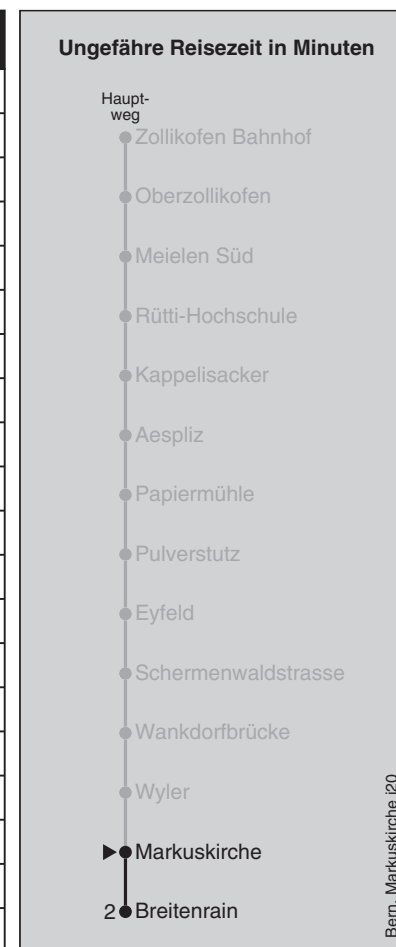

41

Markuskirche

Abfahrten nach Breitenrain

Montag - Freitag		Samstag	Sonn- und Feiertag
5		5	
6	30 45	6	
7	00 15 30 45	7	
8	00 15	8	
9		9	
10		10	
11	45	11	
12	00 15 30 45	12	
13	00 15 30 45	13	
14		14	
15		15	
16	15 30 45	16	
17	00 15 30 45	17	
18	00 15 30	18	
19		19	
20		20	
21		21	
22		22	
23		23	
0		0	

Feiertage: 1. und 2. Januar, Karfreitag, Ostermontag, Auffahrt, Pfingstmontag, 1. August, 25. und 26. Dezember
 Regionalverkehr Bern-Solothurn: 031 925 55 55 - kundenservice@rbs.ch - www.rbs.ch

Fahrplan-Infos
in Echtzeit