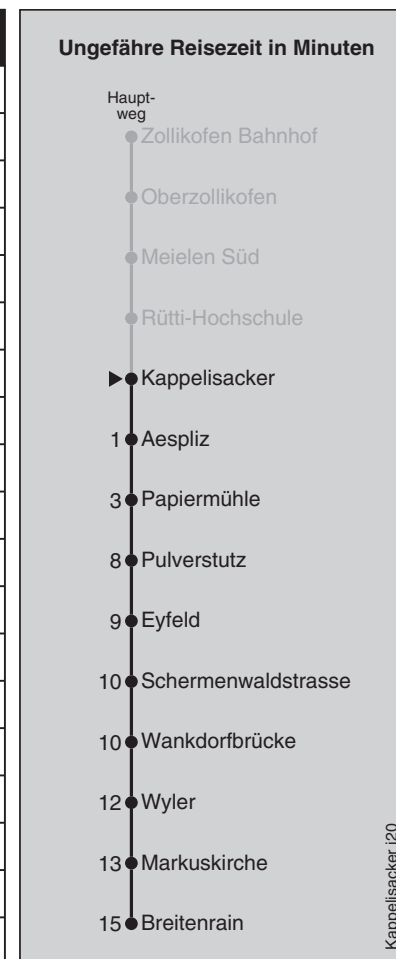

41

Kappelisacker

Abfahrten nach Breitenrain

Montag - Freitag		Samstag		Sonn- und Feiertag	
5		5		5	
6	17 32 47	6		6	
7	02 17 32 47	7		7	
8	02 17 [■]	8		8	
9		9		9	
10		10		10	
11	47	11		11	
12	02 17 32 47	12		12	
13	02 17 32	13		13	
14		14		14	
15		15		15	
16	17 32 47	16		16	
17	02 17 32 47	17		17	
18	02 17 32 [■]	18		18	
19		19		19	
20		20		20	
21		21		21	
22		22		22	
23		23		23	

Feiertage: 1. und 2. Januar, Karfreitag, Ostermontag, Auffahrt, Pfingstmontag, 1. August, 25. und 26. Dezember

■=fährt bis Papiermühle

Regionalverkehr Bern-Solothurn: 031 925 55 55 - kundenservice@rbs.ch - www.rbs.ch

Fahrplan-Infos
in Echtzeit