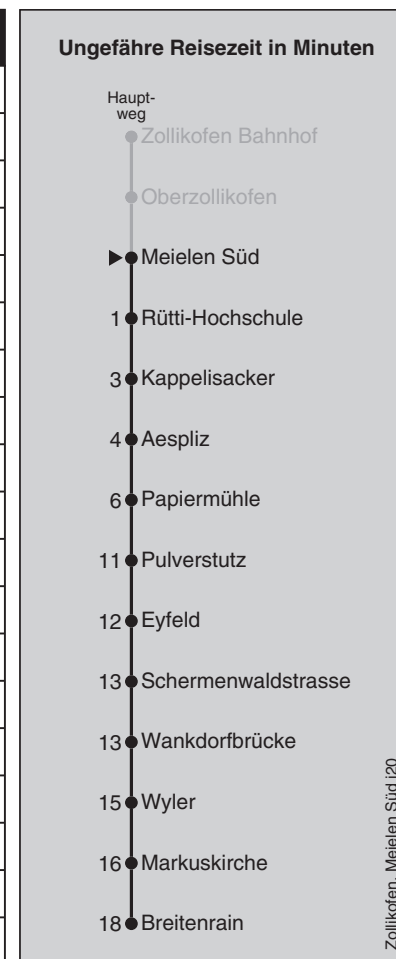

41

Meielen Süd

Abfahrten nach Breitenrain

Montag - Freitag		Samstag		Sonn- und Feiertag	
5		5		5	
6	29 44 59	6		6	
7	14 29 44 59	7		7	
8	14 [■]	8		8	
9		9		9	
10		10		10	
11	44 59	11		11	
12	14 29 44 59	12		12	
13	14 29	13		13	
14		14		14	
15		15		15	
16	14 29 44 59	16		16	
17	14 29 44 59	17		17	
18	14 29 [■]	18		18	
19		19		19	
20		20		20	
21		21		21	
22		22		22	
23		23		23	

Feiertage: 1. und 2. Januar, Karfreitag, Ostermontag, Auffahrt, Pfingstmontag, 1. August, 25. und 26. Dezember

■=fährt bis Papiermühle

Regionalverkehr Bern-Solothurn: 031 925 55 55 - kundenservice@rbs.ch - www.rbs.ch

Fahrplan-Infos
in Echtzeit