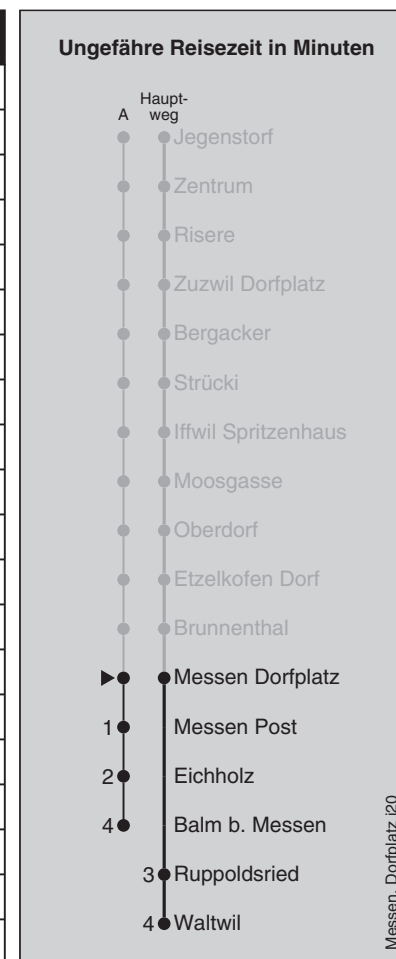

# Messen Dorfplatz

## Abfahrten nach Waltwil / Balm b. Messen

Montag - Freitag		Samstag		Sonn- und Feiertag	
5		5		5	
6	38 <sup>A</sup>	6		6	
7	08 38 <sup>A</sup>	7	08	7	08
8	08 38 <sup>■</sup>	8	08	8	08
9	08	9	08	9	08
10		10		10	
11		11		11	
12		12		12	
13	08	13	08	13	08
14		14		14	
15		15		15	
16	08 38 <sup>A</sup>	16	08	16	08
17	08 38 <sup>A</sup>	17	08	17	08
18	08 38 <sup>A</sup>	18	08	18	08
19	08	19	08	19	08
20	08	20	08	20	08
21		21		21	
22		22		22	
23		23		23	
0	11 <sup>■</sup>	0	11 <sup>■</sup>	0	11 <sup>■</sup>