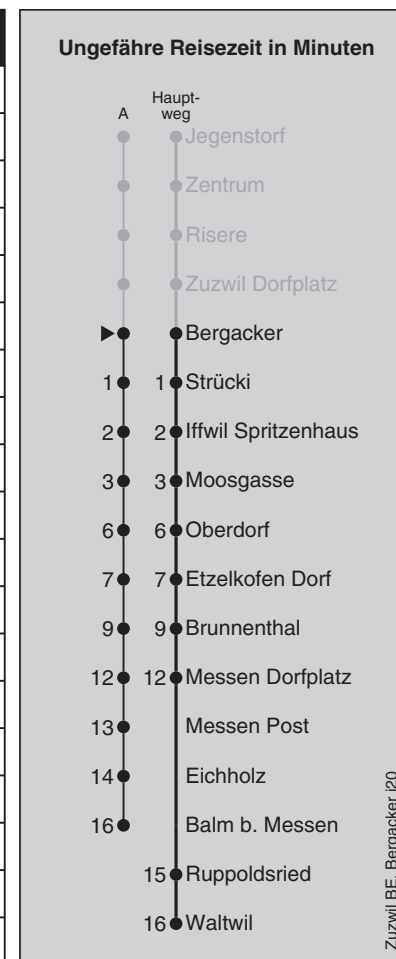

# Bergacker

## Abfahrten nach Messen Dorfplatz / Waltwil ( - Balm b. Messen)

Montag - Freitag		Samstag		Sonn- und Feiertag	
5		5		5	
6	26 <sup>A</sup> 56	6	56	6	56
7	26 <sup>A</sup> 56	7	56	7	56
8	26 <sup>X</sup> 56	8	56	8	56
9	56 <sup>■</sup>	9	56 <sup>■</sup>	9	56 <sup>■</sup>
10	56 <sup>■</sup>	10	56 <sup>■</sup>	10	56 <sup>■</sup>
11	56 <sup>■</sup>	11	56 <sup>■</sup>	11	56 <sup>■</sup>
12	56	12	56	12	56
13	56 <sup>■</sup>	13	56 <sup>■</sup>	13	56 <sup>■</sup>
14	56 <sup>■</sup>	14	56 <sup>■</sup>	14	56 <sup>■</sup>
15	56	15	56	15	56
16	26 <sup>A</sup> 56	16	56	16	56
17	26 <sup>A</sup> 56	17	56	17	56
18	26 <sup>A</sup> 56	18	56	18	56
19	56	19	56	19	56
20	56 <sup>■</sup>	20	56 <sup>■</sup>	20	56 <sup>■</sup>
21	56 <sup>■</sup>	21	56 <sup>■</sup>	21	56 <sup>■</sup>
22	56 <sup>■</sup>	22	56 <sup>■</sup>	22	56 <sup>■</sup>
23	59 <sup>X</sup>	23	59 <sup>X</sup>	23	59 <sup>X</sup>