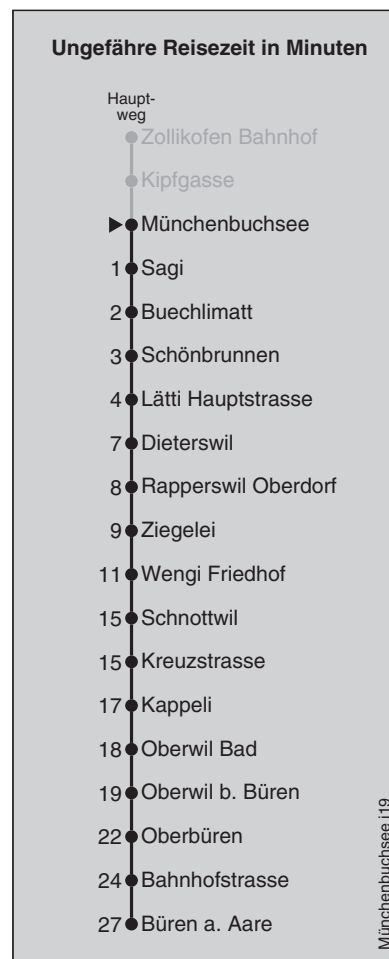

# Münchenbuchsee

## Abfahrten nach Büren a. Aare

Montag - Freitag		Samstag		Sonn- und Feiertag	
5	45	5		5	
6	15 45	6	15	6	15
7	15 45	7	15	7	15
8	15	8	15	8	15
9	15	9	15	9	15
10	15	10	15	10	15
11	15	11	15	11	15
12	15	12	15	12	15
13	15	13	15	13	15
14	15	14	15	14	15
15	15 45	15	15	15	15
16	15 45	16	15	16	15
17	15 45	17	15	17	15
18	15 45	18	15	18	15
19	15	19	15	19	15
20	15	20	15	20	15
21	15	21	15	21	15
22	15	22	15	22	15
23	15	23	15	23	15
0	28 <sup>Ⓢ</sup>	0	28	0	