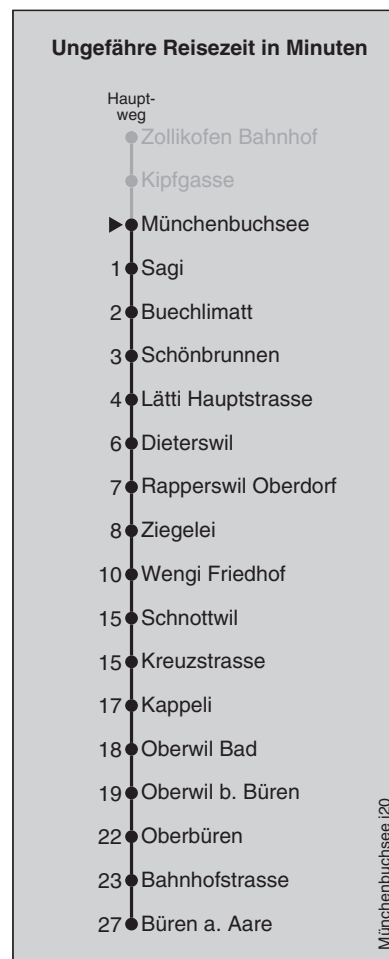

898

Münchenbuchsee

Abfahrten nach Büren a. Aare

Montag - Freitag		Samstag		Sonn- und Feiertag	
5	45	5		5	
6	15 45	6	15	6	15
7	15 45	7	15	7	15
8	15	8	15	8	15
9	15	9	15	9	15
10	15	10	15	10	15
11	15	11	15	11	15
12	15	12	15	12	15
13	15	13	15	13	15
14	15	14	15	14	15
15	15 45	15	15	15	15
16	15 45	16	15	16	15
17	15 45	17	15	17	15
18	15 45	18	15	18	15
19	15	19	15	19	15
20	15	20	15	20	15
21	15	21	15	21	15
22	15	22	15	22	15
23	15	23	15	23	15
0	28 [Ⓢ]	0	28	0	

Fahrplan-Infos
in Echtzeit