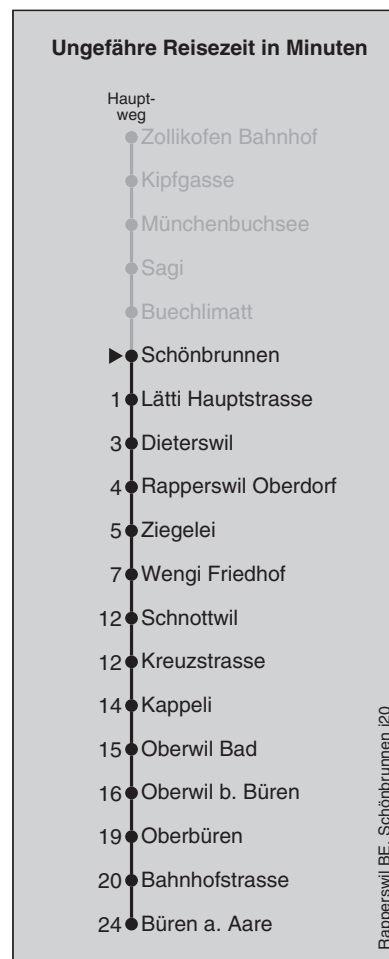

898

Schönbrunnen

Abfahrten nach Büren a. Aare

Montag - Freitag		Samstag		Sonn- und Feiertag	
5	48	5		5	
6	18 48	6	18	6	18
7	18 48	7	18	7	18
8	18	8	18	8	18
9	18	9	18	9	18
10	18	10	18	10	18
11	18	11	18	11	18
12	18	12	18	12	18
13	18	13	18	13	18
14	18	14	18	14	18
15	18 48	15	18	15	18
16	18 48	16	18	16	18
17	18 48	17	18	17	18
18	18 48	18	18	18	18
19	18	19	18	19	18
20	18	20	18	20	18
21	18	21	18	21	18
22	18	22	18	22	18
23	18	23	18	23	18
0	31 [Ⓢ]	0	31	0	

Fahrplan-Infos
in Echtzeit