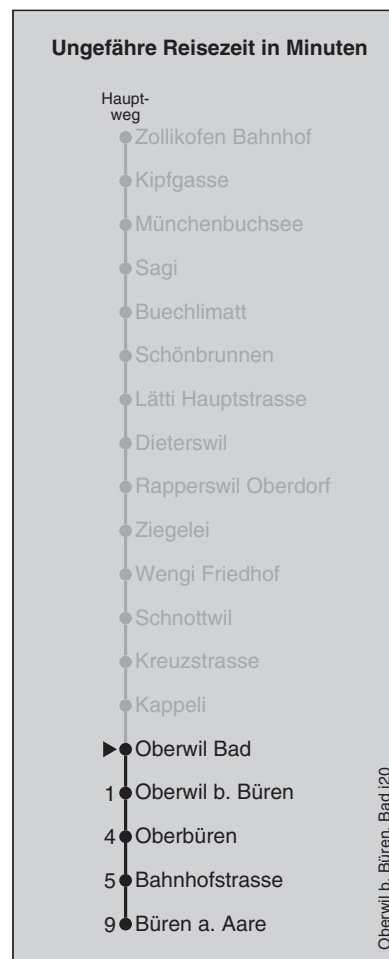

898

Oberwil Bad

Abfahrten nach Büren a. Aare

Montag - Freitag		Samstag		Sonn- und Feiertag	
5	33	5	33	5	33
6	03 33	6	33	6	33
7	03 33	7	33	7	33
8	03 33	8	33	8	33
9	33	9	33	9	33
10	33	10	33	10	33
11	33	11	33	11	33
12	33	12	33	12	33
13	33	13	33	13	33
14	33	14	33	14	33
15	33	15	33	15	33
16	03 33	16	33	16	33
17	03 33	17	33	17	33
18	03 33	18	33	18	33
19	03 33	19	33	19	33
20	33	20	33	20	33
21	33	21	33	21	33
22	33	22	33	22	33
23	33	23	33	23	33
0	46 [Ⓢ]	0	46	0	

Fahrplan-Infos
in Echtzeit