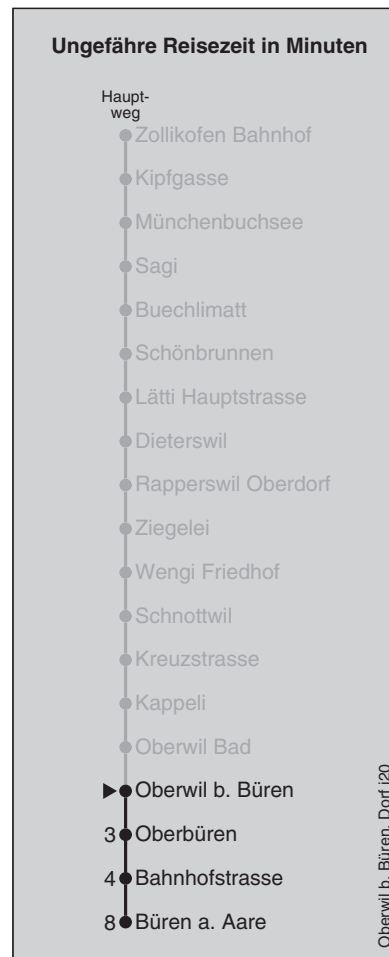

898

Oberwil b. Büren

Abfahrten nach Büren a. Aare

Montag - Freitag		Samstag		Sonn- und Feiertag	
5	34	5	34	5	34
6	04 34	6	34	6	34
7	04 34	7	34	7	34
8	04 34	8	34	8	34
9	34	9	34	9	34
10	34	10	34	10	34
11	34	11	34	11	34
12	34	12	34	12	34
13	34	13	34	13	34
14	34	14	34	14	34
15	34	15	34	15	34
16	04 34	16	34	16	34
17	04 34	17	34	17	34
18	04 34	18	34	18	34
19	04 34	19	34	19	34
20	34	20	34	20	34
21	34	21	34	21	34
22	34	22	34	22	34
23	34	23	34	23	34
0	47 [Ⓢ]	0	47	0	

Fahrplan-Infos
in Echtzeit