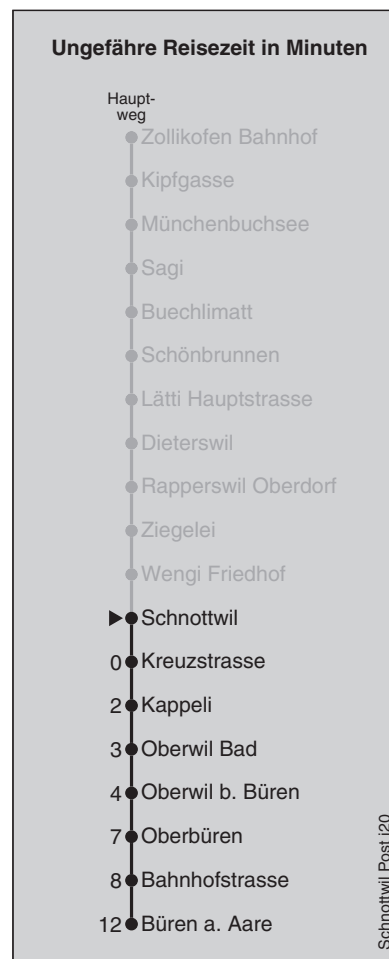

898

Schnottwil

Abfahrten nach Büren a. Aare

Montag - Freitag		Samstag		Sonn- und Feiertag	
5	30	5	30	5	30
6	00 30	6	30	6	30
7	00 30	7	30	7	30
8	00 30	8	30	8	30
9	30	9	30	9	30
10	30	10	30	10	30
11	30	11	30	11	30
12	30	12	30	12	30
13	30	13	30	13	30
14	30	14	30	14	30
15	30	15	30	15	30
16	00 30	16	30	16	30
17	00 30	17	30	17	30
18	00 30	18	30	18	30
19	00 30	19	30	19	30
20	30	20	30	20	30
21	30	21	30	21	30
22	30	22	30	22	30
23	30	23	30	23	30
0	43 [Ⓢ]	0	43	0	

Fahrplan-Infos
in Echtzeit